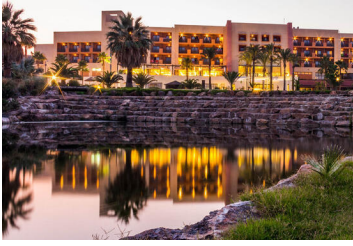

Landa till salu i Vera, Almería

153.000€

Exklusiv tomt på ett privilegierat läge i hjärtat av Valle del Este, vid den vackra Almeriakusten. Njut av panoramautsikter som omfattar de majestätiska bergen i Almería, en exklusiv golfbana och Medelhavet. En unik plats som kombinerar avskildhet, natur och närhet till ikoniska destinationer som Vera och Mojácar, och erbjuder en oöverträffad livsstil. En perfekt plats att bygga ditt drömhjem, där varje detalj smälter samman med omgivningen för att skapa en exceptionell bostad.