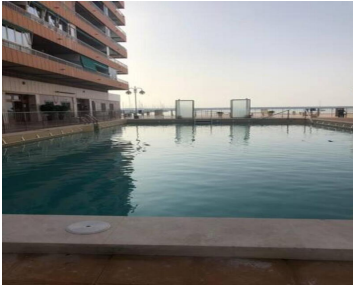

2 Cuart o Apra n nCern pv murlei v rpe1 n  
350€PPd

3 sovrum  
o 450m<sup>2</sup> Tomtstorlek

3 2 badrum  
v Simbassäng

s 110m<sup>2</sup> Bygg storlek