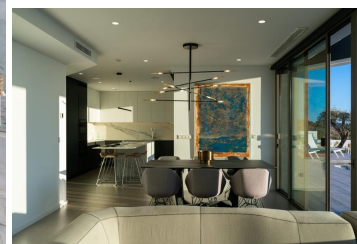

4 Cuarto Villa en venta en Benitachell, Alicante

2.950.000€

Villa Veleta, chalet de lujo moderno en venta en Cumbre del Sol, Benitachell, Alicante. Zona residencial exclusiva, fantásticas vistas al mar, calidades gama alta, 4 dormitorios, 6 baños