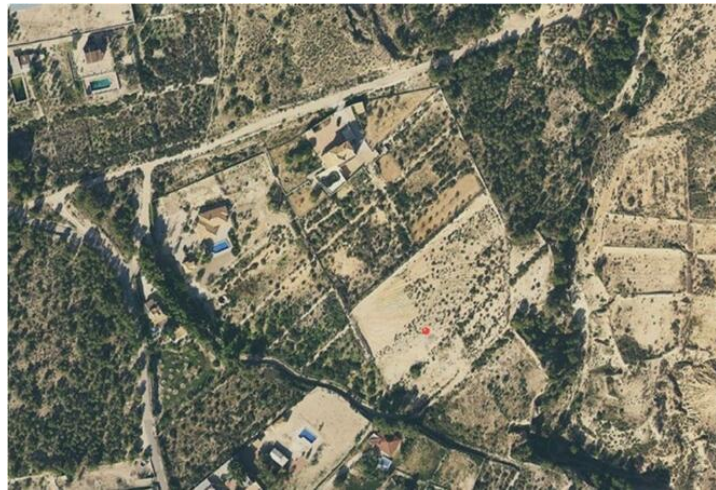

Landa till salu i Crevillente, Alicante

135.000€

Upptäck din drömplan - oändliga möjligheter väntar! Inbäddat i en idyllisk miljö erbjuder denna expansiva tomt på 16 000 m² den perfekta duken för att förverkliga ditt drömhjem. Med ett exceptionellt byggnadsbidrag på 2 % kan du designa och bygga en fantastisk villa på cirka 325 m² - en sann oas av lyx, utrymme och lugn. Oavsett om du tänker dig ett modernt arkitektoniskt mästerverk, en klassisk villa eller en tillflyktsort på landsbygden, passar den här tomten till din fantasi. Välj mellan två fördesignade byggnadsalternativ som är skräddarsydda för att maximera potentialen på denna extraordinära plats, eller köp tomten solo och låt din kreativitet skjuta i höjden med ett skräddarsytt projekt. Varför denna handling är perfekt för dig: Storlek och sekretess : 16 000 m² säkerställer gott om utrymme för frodig landskap, fritidsområden utomhus och fullständig avskildhet. Flexibilitet : Välj ett nyckelfärdigt byggprojekt eller börja från början med din egen vision. Prime Investment : En unik möjlighet i ett eftertraktat läge, som erbjuder både lugn och värdetillväxt. Det här är mer än en intrig; det är en inbjudan att skapa en livsstil som perfekt speglar dina ambitioner. Missa inte chansen att bygga din drömvilla eller säkra en värdefull bit mark i ett utmärkt läge. Kontakta oss idag för att veta mer eller boka en visning. Ditt drömhjem börjar här!

 0 sovrum

 0 badrum

 16.000m² Tomtstorlek