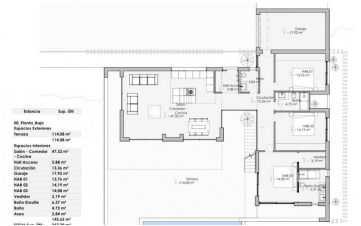

Landa till salu i Crevillente, Alicante

135.000€

Upptäck din drömplan - oändliga möjligheter väntar! Inbäddat i en idyllisk miljö erbjuder denna expansiva tomt på 16 000 m² den perfekta duken för att förverkliga ditt drömhjem. Med ett exceptionellt byggnadsbidrag på 2 % kan du designa och bygga en fantastisk villa på cirka 325 m² - en sann oas av lyx, utrymme och lugn. Oavsett om du tänker dig ett modernt arkitektoniskt mästerverk, en klassisk villa eller en tillflyktsort på landsbygden, passar den här tomten till din fantasi. Välj mellan två fördesignade byggnadsalternativ som är skräddarsydda för att maximera potentialen på denna extraordinära plats, eller köp tomten solo och låt din kreativitet skjuta i höjden med ett skräddarsytt projekt. Varför denna handling är perfekt för dig: Storlek och sekretess : 16 000 m² säkerställer gott om utrymme för frodig landskap, fritidsområden utomhus och fullständig avskildhet. Flexibilitet : Välj ett nyckelfärdigt byggprojekt eller börja från början med din egen vision. Prime Investment : En unik möjlighet i ett eftertraktat läge, som erbjuder både lugn och värdetillväxt. Det här är mer än en intrig; det är en inbjudan att skapa en livsstil som perfekt speglar dina ambitioner. Missa inte chansen att bygga din drömvilla eller säkra en värdefull bit mark i ett utmärkt läge. Kontakta oss idag för att veta mer eller boka en visning. Ditt drömhjem börjar här!

 0 sovrum

 0 badrum

 16.000m² Tomtstorlek