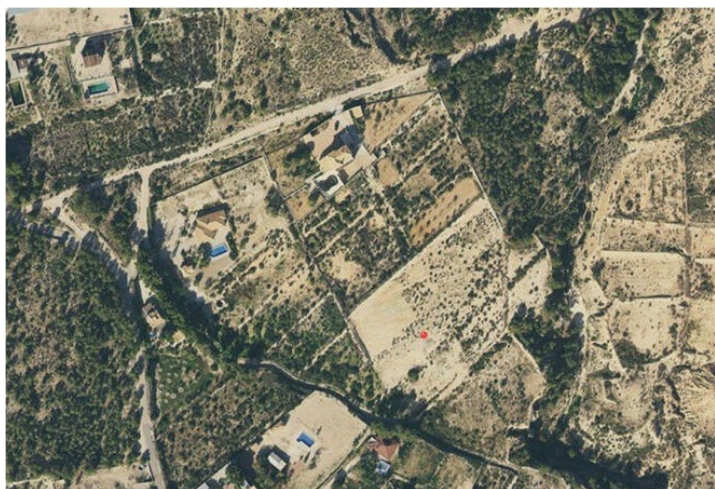

## Landa till salu i Torrevieja, Alicante

135.000€

Upptäck din drömplan – oändliga möjligheter väntar! Inbäddat i en idyllisk miljö erbjuder denna expansiva tomt på 16 000 m<sup>2</sup> den perfekta duken för att förverkliga ditt drömhjem. Med ett exceptionellt byggnadsbidrag på 2 % kan du designa och bygga en fantastisk villa på cirka 325 m<sup>2</sup> – en sann oas av lyx, utrymme och lugn. Oavsett om du tänker dig ett modernt arkitektoniskt mästerverk, en klassisk villa eller en tillflyktsort på landsbygden, passar den här tomten till din fantasi. Välj mellan två fördesignade byggnadsalternativ som är skräddarsydda för att maximera potentialen på denna extraordinära plats, eller köp tomten solo och låt din kreativitet skjuta i höjden med ett skräddarsytt projekt. Varför denna handling är perfekt för dig: Storlek och sekretess : 16 000 m<sup>2</sup> säkerställer gott om utrymme för frodig landskap, fritidsområden utomhus och fullständig avskildhet. Flexibilitet : Välj ett nyckelfärdigt byggprojekt eller börja från början med din egen vision. Prime Investment : En unik möjlighet i ett eftertraktat läge, som erbjuder både lugn och värdetillväxt. Det här är mer än en intrig; det är en inbjudan att skapa en livsstil som perfekt speglar dina ambitioner. Missa inte chansen att bygga din drömvilla eller säkra en värdefull bit mark i ett utmärkt läge. Kontakta oss idag för att veta mer eller boka en visning. Ditt drömhus börjar här!

🛏 0 sovrum

🚿 0 badrum

📏 16.000m<sup>2</sup> Tomtstorlek