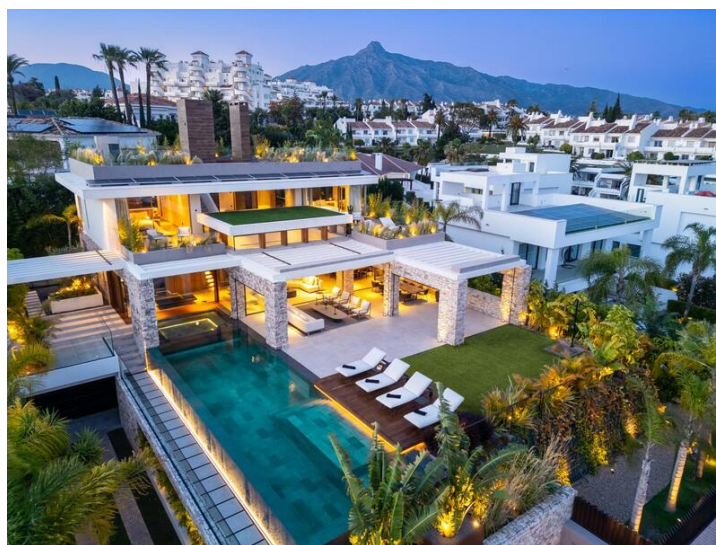

## 5 sovrum Villa till salu i Marbella, Málaga

7.450.000€

Utforska Villa P, ett arkitektoniskt underverk i Nueva Andalucia, noggrant designad för att omdefiniera ett lyxigt boende. Bara några ögonblick från Puerto Banus och ett stenkast från alla bekvämligheter, harmoniserar denna exceptionella fastighet hisnande modern design med ett oslagbart läge.

Utsidan av villan visar upp en dramatisk infinitypool som är sömlöst integrerad från trädgården till interiören, accentuerad av LED-belysning som skapar en magisk atmosfär efter mörkrets inbrott. En rymlig terrass inbjuder till avkoppling med flera chill-out-zoner och uteserveringar, perfekta för att underhålla gäster eller koppla av med stil. Villan är tillgänglig via en privat uppfart och har ett säkert privat garage som garanterar största möjliga integritet och säkerhet.

Gå in i en interiör som är inget mindre än spektakulär. Vardagsrummet, matsalen och köket i öppen planlösning badar i naturligt ljus, tack vare vidsträckta fönster från golv till tak och ett skyhögt dubbelt tak som förstärker känslan av rymd. Vardagsrummet har fantastiska Travertino Tajal-stenväggar som ekar villans exteriör, kompletterat med en mysig enklav prydd med frodig grönska. Köket är ett kulinariskt mästerverk, med avancerade apparater, naturliga ekaccenter, gott om förvaring och direkt tillgång till både formella och intima matplatser. En hiss förbinder alla nivåer för extra bekvämlighet, inklusive tillgång till takterrassen med 360° panoramautsikt över La Concha och Medelhavet.