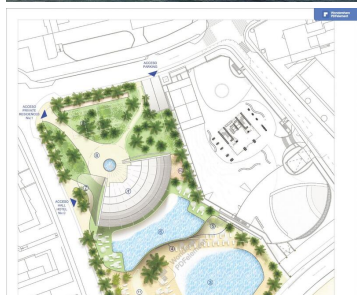

2 sovrum Lägenhet till salu i Benidorm, Alicante

970.000€

Tipologia: 2 Dormitorios
TIPSUITE COMEJOR

Tipologia: 2 Dormitorios
TIPSUITE DESPACHO

NYBYGGDA LYXIGA BOSTADSOMRÅDEN I BENIDORM

En ny framtida ikon i Benidorm Skyline som kommer att levereras om tre år.

Nybyggd lyxig frontlinje för privata bostäder och hotellkomplex i Benidorm med lägenheter med 1, 2 och 3 sovrum och magnifik havsutsikt.

Modern byggnad med mer än 44 våningar, 158 meter hög, mer än 200 lägenheter och ett exklusivt hotell, på den sista tomten som kommer att ha direkt utsikt över Poniente-stranden i Benidorm.

Bostadskomplexet kommer också att ha bastu, spa, lobby, gym, yoga- och pilatesområde, coworkingutrymmen, trädgårdar, himmelsträdgårdar, tennis- och paddeltennisbana, socialklubb, restaurang, stora förrådsutrymmen och parkeringsplatser med elektrisk laddning för cirka 180 bilar.

Kommer också att ha ett auditorium och en Beach Club med tre olika områden av gräs, sand och trä med direkt tillgång från stranden, där man kan njuta av solnedgångsljuset och medelhavslivsstilen.

Byggnadens utformning kommer att ha ett nytt landskapselement: runt byggnaden kommer sanddyner att återskapas enligt medelhavsinspirationen, vilket kommer att föra en dialog med landskapet på Poniente-stranden. Omgiven av en idyllisk enklav kommer gästerna och invånarna också att kunna njuta av det friska vattnet i de två poolerna (en på 1 000 m2 exklusivt för ägarna och en annan utomhuspool i strandklubben på cirka 1 500 m2).

2 sovrum
 Simbassäng

2 badrum

79m² Bygg storlek