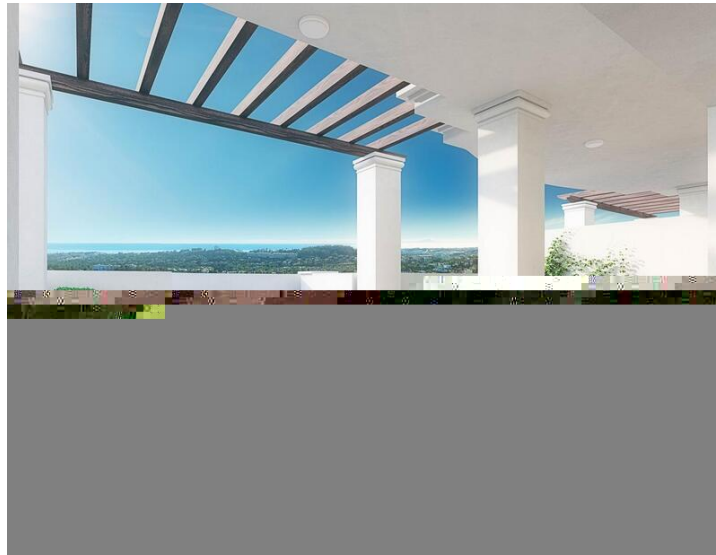

2 Cuarto Apartamento en venta en Marbella, Málaga

626.500€

Bienvenido a este exquisito enclave residencial situado en el prestigioso barrio de Nueva Andalucía. Rodeado de opulentas villas y desarrollos urbanos exclusivos, esta extraordinaria comunidad se encuentra en el corazón del distinguido Valle del Golf, colindando con los renombrados campos de golf Los Naranjos, Las Brisas y Aloha. Los amantes de la naturaleza apreciarán el entorno idílico adyacente al lago Las Tortugas, convirtiendo esta ubicación en un auténtico paraíso para aquellos que buscan un equilibrio armonioso entre la vida de lujo y la serenidad de la naturaleza.

El complejo se distingue por sus ofertas exclusivas. Consta de diez bloques y un total de 70 amplios apartamentos, estos hogares representan la máxima expresión de la vida de lujo moderna. Encontrará una selección de residencias de dos y tres dormitorios, cada una diseñada con meticulosa atención al detalle. Los áticos dúplex cuentan con acceso directo a solariums privados, donde podrá saborear vistas panorámicas del Mar Mediterráneo y los impresionantes alrededores. Estas residencias representan el arte de la vida sofisticada, fusionando una artesanía impecable con una gran cantidad de comodidades de lujo.