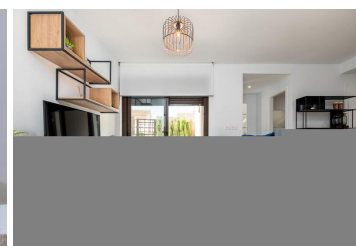

2 sovrum Lägenhet till salu i Algorfa, Alicante

242.000€

NYBYGGDA BOSTÄDER I LA FINCA GOLF Nybyggt bostadsområde med bungalowlägenheter och radhus i La Finca golf. Moderna bungalows har 2 sovrum, 2 badrum, öppen planlösning kök integrerat med vardagsrummet som förbinder sovrummen, badrummen och terrassen. Bottenvåningen bungalows har terrasser och trädgårdar, översta våningen bungalows har terrasser och solarium på övervåningen. Den sydliga orienteringen ger naturlig belysning när som helst på året och naturlig uppvärmning från gryning till solnedgång, vilket minskar energiförbrukningen. De öppna konceptfastigheterna har fönster och skjutdörrar som möjliggör korsventilation och släpper in ljuset. Fastigheterna är belägna så, att ljuset kan komma in överallt, men samtidigt erbjuder det några fräscha och mysiga hörn. Nyutvecklingen sker på en otrolig tomt där hem har implementerats med en noggrann design och stora utrymmen för att uppnå maximal komfort. Designen fokuserar på invånarnas komfort och välbefinnande och kombinerar modern stil och medelhavskaraktär, ärver traditionell morfologi med användning av stenar på fasaden och baldakiner. Köken kommer att levereras fullt möblerade med en aktuell design av höga och låga möbler med hög kapacitet. Basenheterna är i vit mattlackerad laminat och de övre överskåp i melamin med struktur på pelarna. Semi-dold handtagsprofil med gola*-system. Bänkskiva i arbetsyta och halvö Quarz Compac Blanco Luna eller liknande. Pansrad huvuddörr med vitlackerad yta på insidan och brun struktur på utsidan. Optiskt titthål och säkerhetslås. Vitlackerade innerdörrar, med en front med tre band och rektangulära handtag i rostfritt stål. Inbyggda garderober med vita skjutdörrar. Fönster och skjutdörrar i brun aluminiumsnickeri med strukturerad yta. Vrid- och lutningsbara fönster i badrum, med frostat effektglas och manuella persienner. Elektriska och motoriserade persienner, ytbehandlade i brun strukturerad aluminium. Alla persienner är anslutna till hemautomationssystemet och är synkroniserade för att stängas och öppnas, och kan manövreras från appen. Dubbelglas med solskydd och låg emissivitet för att få ut det mesta av det naturliga ljuset och spara på energikostnaderna. Optimalt estetiskt utseende, exceptionell färg och minimal reflektion. Energicertifiering klass A Fastigheterna har en hög nivå av energicertifiering. Detta är miljötack