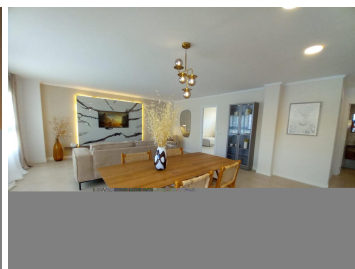

2 sovrum Lägenhet till salu i Altea, Alicante

290.000€

Encantador apartamento en el corazón de AlteaTe presentamos este precioso apartamento, ubicado en un edificio emblemático construido en 1992, justo detrás del Ayuntamiento de Altea. Su ubicación privilegiada te permitirá disfrutar de la tranquilidad y el encanto del casco antiguo, a la vez que estarás a un paso de todos los servicios y comercios. Características principales: Exclusividad: Un solo apartamento por planta, garantizando tu privacidad y tranquilidad. Ubicación inmejorable: En el corazón de Altea, rodeado de historia y encanto. Amplitud: 2 dormitorios y 2 baños, perfectos para tu comodidad. Modernidad: Edificio construido en 1992, con todas las comodidades. Ascensor: Acceso cómodo a tu hogar. Segunda planta: Disfruta de luz natural y vistas despejadas.