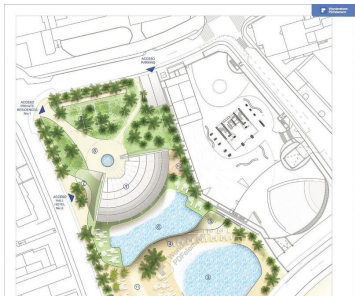

2 sovrum Lägenhet till salu i Benidorm, Alicante

995.000€

Tipologia: 2 Dormitorios
TIPO SUITE COMODIN

Tipologia: 2 Dormitorios
TIPO SUITE DESPACHO

NYBYGGDA LYXIGA BOSTADSOMRÅDEN I BENIDORM

En ny framtida ikon i Benidorm Skyline som kommer att levereras om tre år.

Nybyggd lyxig frontlinje för privata bostäder och hotellkomplex i Benidorm med lägenheter med 1, 2 och 3 sovrum och magnifik havsutsikt.

Modern byggnad med mer än 44 våningar, 158 meter hög, mer än 200 lägenheter och ett exklusivt hotell, på den sista tomten som kommer att ha direkt utsikt över Poniente-stranden i Benidorm.

Bostadskomplexet kommer också att ha bastu, spa, lobby, gym, yoga- och pilatesområde, coworkingutrymmen, trädgårdar, himmelsträdgårdar, tennis- och paddeltennisbana, socialklubb, restaurang, stora förrådsutrymmen och parkeringsplatser med elektrisk laddning för cirka 180 bilar.

Kommer också att ha ett auditorium och en Beach Club med tre olika områden av gräs, sand och trä med direkt tillgång från stranden, där man kan njuta av solnedgångsljuset och medelhavslivsstilen.

Byggnadens utformning kommer att ha ett nytt landskapselement: runt byggnaden kommer sanddyner att återskapas enligt medelhavsinspirationen, vilket kommer att föra en dialog med landskapet på Poniente-stranden. Omgiven av en idyllisk enklav kommer gästerna och invånarna också att kunna njuta av det friska vattnet i de två poolerna (en på 1 000 m² exklusivt för ägarna och en annan utomhuspool i strandklubben på cirka 1 500 m²).

2 sovrum
 Simbassäng

2 badrum

79m² Bygg storlek