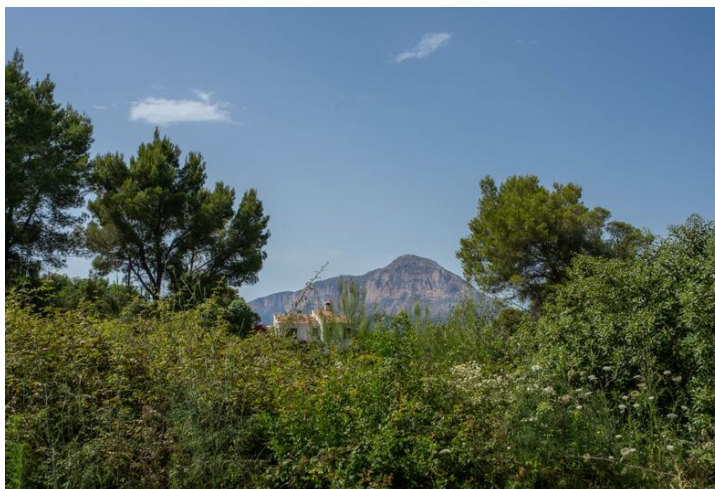

Land Te koop in Javea, Alicante

105.000€

Dit grondstuk is gelegen in een doodlopende straat in de rustige wijk Rafalet. Met slechts burens aan één kant kunt u hier genieten van privacy en rust. Van op het grondstuk heb je prachtig zicht op de beboste heuvels en op de Montgó. Het grondstuk is 1100m² en er mag tot 2 verdiepen gebouwd worden. De wijk rafalet is uitstekend gelegen met een directe verbinding naar Javea en Benitatchell.