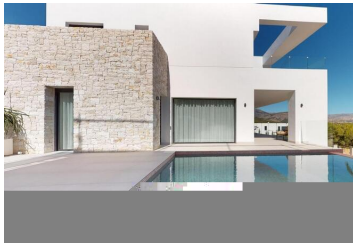

3 sovrum Villa till salu i Benitachell, Alicante

1.871.000€

NYBYGGD LYXVILLA I CUMBRE DEL SOL

Ett exklusivt hus i en idyllisk miljö på bostadsområdet Cumbre de Sol, ett modernt mästerverk med underbar havsutsikt.

På övervåningen ligger hela huset, vilket ger extra komfort.

Nattområdet består av tre sovrum med eget badrum som badar i naturligt ljus och som bevarar en stor del av privatlivet med hänsyn till dagområdena.

Vardagsrummet, matsalen och köket är kopplade till utsidan tack vare glasväggar som gynnar en permanent visuell koppling till havet.

Terrassen på mer än 70 m² domineras av en infinitypool. Huset kompletteras av en källare med flera användningsområden med två verandor och ett garage.

De geometriska formerna som avgränsar den yttre strukturen är klädda med glas och skivor av natursten i grått, vilket kontrasterar mot fasadens vita färg. Kuben som inrymmer terrassen till det stora sovrummet sticker ut och har direkt utsikt över havet.