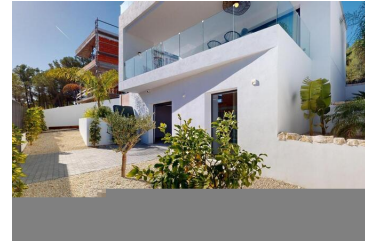

3 sovrum Villa till salu i Benitachell, Alicante

1.871.000€

NYBYGGD LYXVILLA I CUMBRE DEL SOL

Ett exklusivt hus i en idyllisk miljö på bostadsområdet Cumbre de Sol, ett modernt mästerverk med underbar havsutsikt.

Vardagsrummet, matsalen och köket är kopplade till utsidan tack vare glasväggar som gynnar en permanent visuell koppling till havet.

Terrassen på mer än 70 m² domineras av en infinitypool. Huset kompletteras av en källare med flera användningsområden med två verandor och ett garage.

De geometriska formerna som avgränsar den yttre strukturen är klädda med glas och skivor av natursten i grått, vilket kontrasterar mot fasadens vita färg. Kuben som inrymmer terrassen till det stora sovrummet sticker ut och har direkt utsikt över havet.

På den östligaste punkten i provinsen Alicante i Spanien ligger bostadsområdet Cumbre del Sol. Boende och gäster är de första att hälsa på den majestätiska solen varje morgon när den stiger upp över Medelhavets lugna vatten.