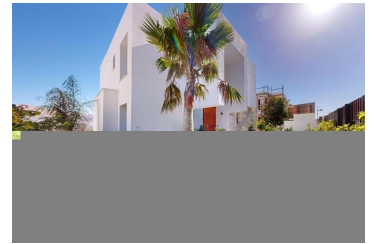

3 sovrum Villa till salu i Benitachell, Alicante

1.871.000€

NYBYGGD LYXVILLA I CUMBRE DEL SOL

Ett exklusivt hus i en idyllisk miljö på bostadsområdet Cumbre de Sol, ett modernt mästerverk med underbar havsutsikt.

Vardagsrummet, matsalen och köket är kopplade till utsidan tack vare glasväggar som gynnar en permanent visuell koppling till havet.

Terrassen på mer än 70 m² domineras av en infinitypool. Huset kompletteras av en källare med flera användningsområden med två verandor och ett garage.

De geometriska formerna som avgränsar den yttre strukturen är klädda med glas och skivor av natursten i grått, vilket kontrasterar mot fasadens vita färg. Kuben som inrymmer terrassen till det stora sovrummet sticker ut och har direkt utsikt över havet.

På den östligaste punkten i provinsen Alicante i Spanien ligger bostadsområdet Cumbre del Sol. Boende och gäster är de första att hälsa på den majestätiska solen varje morgon när den stiger upp över Medelhavets lugna vatten.