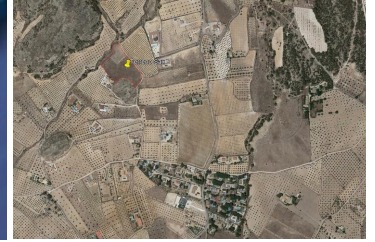

Otro en venta en Torrevieja, Alicante

45.995€

Terreno de 15000m2 en Sax. Tiene agua y posibilidad de electricidad. Somos especialistas en la Costa Blanca y Costa Cálida que se especializan en las regiones del interior de Alicante y Murcia con un énfasis particular en Elda, Pinoso, Aspe, Elche y las áreas circundantes. Somos una empresa establecida, bien conocida y confiable que ha construido una sólida reputación entre compradores y vendedores desde que comenzamos a comercializar en 2004. Ofrecemos un servicio completo sin cargos ocultos o sorpresas, comenzando con la compra de la propiedad, hasta la finalización, y un servicio posventa incomparable que incluye administración de propiedades, servicios de construcción y ayuda y consejos generales para que su nueva casa sea un hogar. Con una cartera de más de 1400 propiedades en venta, confiamos en que podemos ayudar, así que háganos saber su propiedad, presupuesto y ubicación preferidos, y nosotros haremos el resto.

 0 dormitorios

 0 baños

 15.000m² Tamaño de la parcela