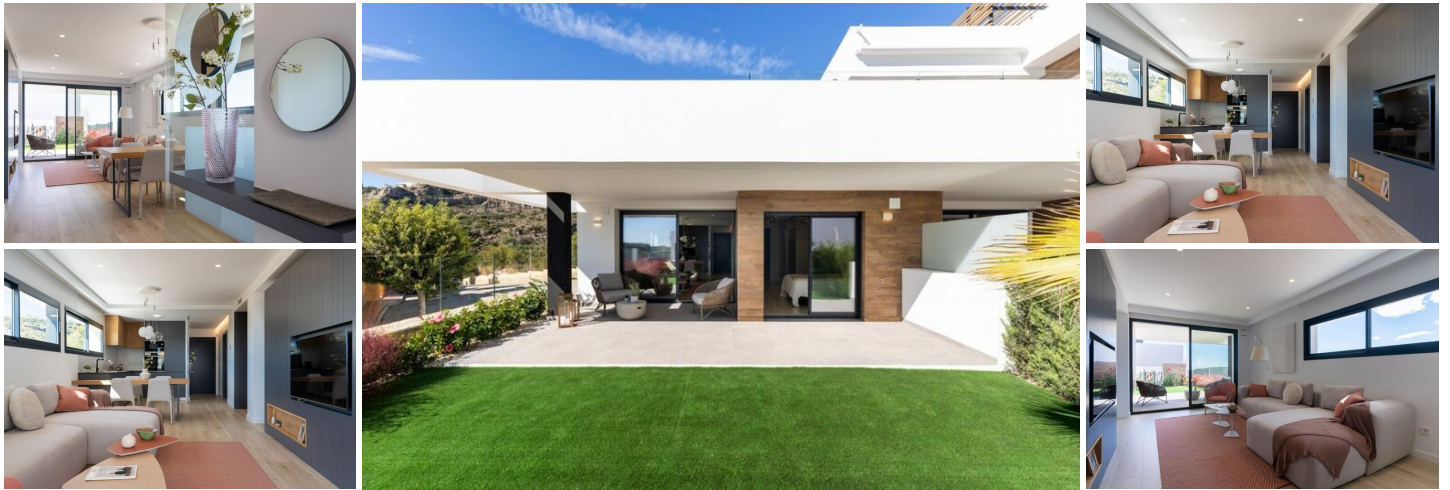

### NYBYGGDA LÄGENHETER I CUMBRE DEL SOL

Nybyggda lägenheter med modern arkitektur, med 2 sovrum och 2 badrum, kök öppet mot vardagsrummet, med olika modeller att välja mellan, terrass och trädgård på bottenvåningen och solarium på översta våningen, allt fördelat för att utnyttja utrymmet maximalt, dra nytta av Medelhavsljuset och erbjuda ett plus av komfort i din vardag.

Utrustningen i lägenheterna är också inriktad på komfort med golvvärme, varm och kall luftkonditionering genom ledningar med termostat i vardagsrummet, varmvatten genom Altherma-systemet, elektriska apparater ingår och ett projekt av dekoration för att ge dem stil och värme.

De gemensamma områdena är utformade för att koppla av och njuta som en familj, med pool omgiven av stora terrasser för att njuta av solen, lekplats för barn, social klubb, trädgårdar och parkeringsområden.

Inom kort avstånd till Cala del Llebeig, Morairas stadskärna och alla de tjänster som Residential Resort Cumbre del Sol är utrustad med.

Residential är omgiven av en exceptionell miljö, där de framhäver vacker utsikt över Medelhavet, en idealisk marknadsföring för att njuta av fritid med familjen i de gemensamma områdena med olika pooler, stora terrasser för solbadning, social klubb, lekplatser för barn, också för att för sitt läge är tillåter oss att göra flera vandringsturer som den som tar oss till Cala Llebeig, en unik enklav på Costa Blanca.