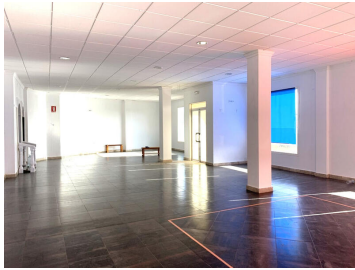

2 sovrum Kommersiella fastigheter för långsiktig hyra i Albox, Almería  
600€ p/m

 2 sovrum  
 146m<sup>2</sup> Tomtstorlek

 2 badrum

 146m<sup>2</sup> Bygg storlek