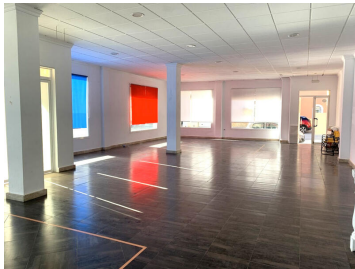

2 sovrum Kommersiella fastigheter för långsiktig hyra i Albox, Almería  
600€ p/m

 2 sovrum  
 146m<sup>2</sup> Tomtstorlek

 2 badrum

 146m<sup>2</sup> Bygg storlek