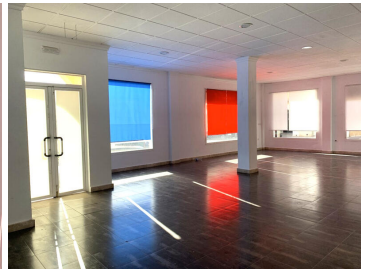

2 sovrum Kommersiella fastigheter för långsiktig hyra i Albox, Almería  
600€ p/m

 2 sovrum  
 146m<sup>2</sup> Tomtstorlek

 2 badrum

 146m<sup>2</sup> Bygg storlek