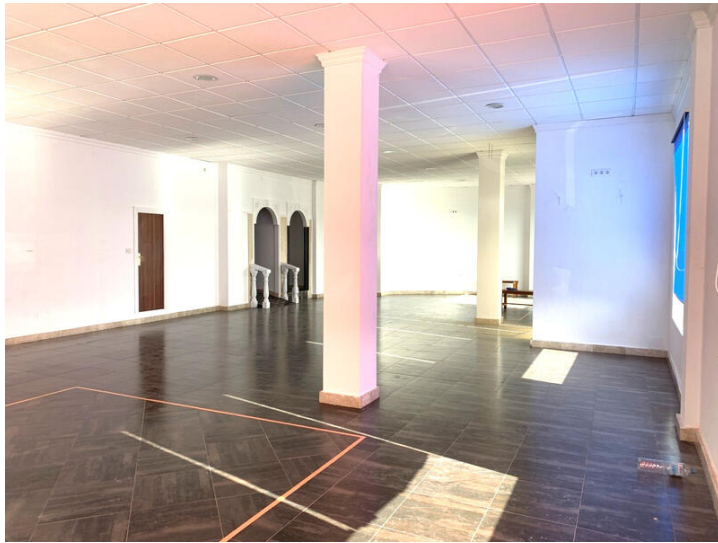

2 sovrum Kommersiella fastigheter för långsiktig hyra i Albox, Almería  
600€ p/m

 2 sovrum  
 146m<sup>2</sup> Tomtstorlek

 2 badrum

 146m<sup>2</sup> Bygg storlek