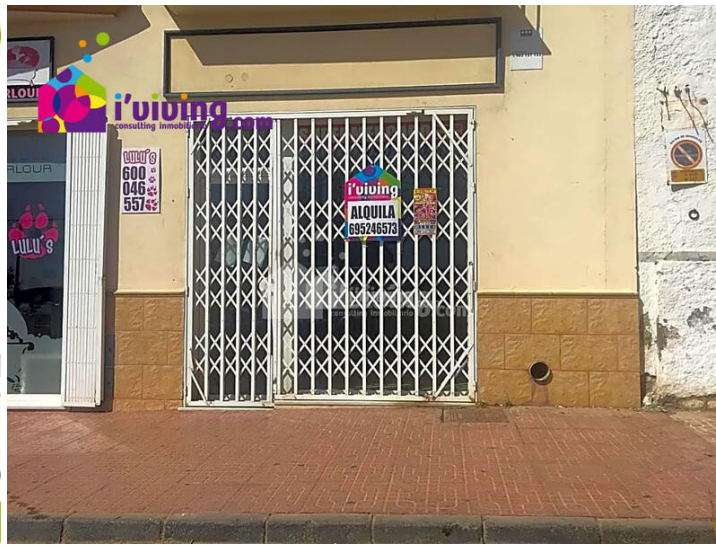

1 sovrum Kommersiella fastigheter för långsiktig hyra i Albox, Almería  
500€ p/m

 1 sovrum  
 172m<sup>2</sup> Tomtstorlek

 1 badrum

 172m<sup>2</sup> Bygg storlek