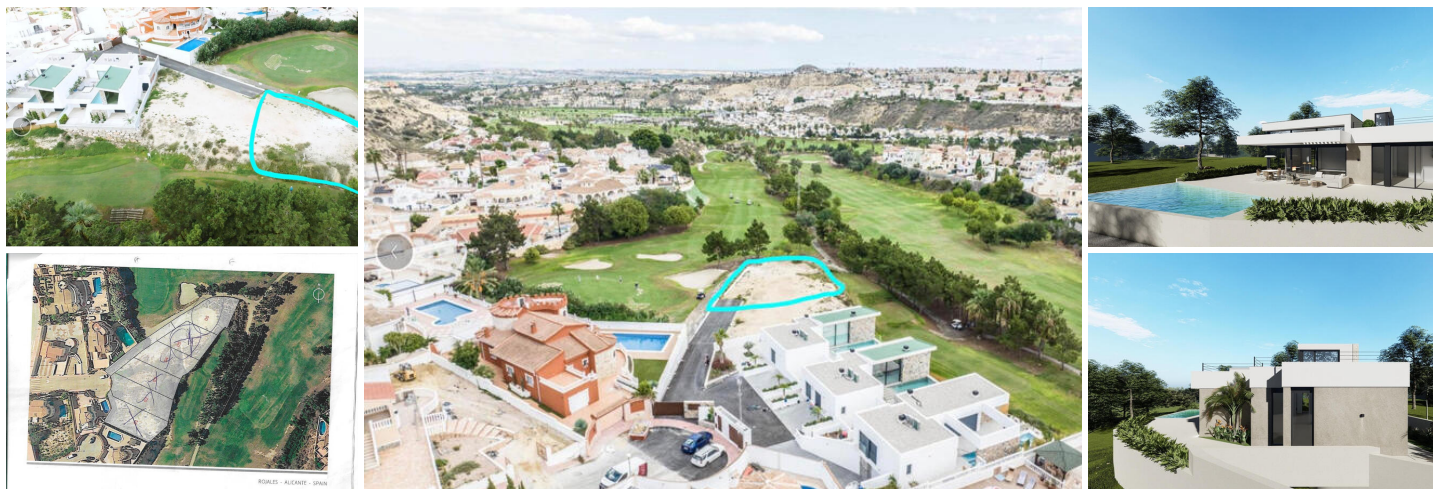

земля продается в Rojales, Alicante

260.000€

Это привилегия представить вам этот эксклюзивный участок площадью 530 м², расположенный на первой линии престижного гольф-клуба Ла Маркеса в Сьюдад Кесада. На этом участке не только одобрено разрешение на строительство, но также включены полный архитектурный проект и детализированный план, готовые к реализации. Всё это, включая цену, представляет собой непревзойденное предложение ?~~Идеально подходит для требовательного покупателя, желающего немедленно начать строительство, этот участок предлагает возможность построить дом вашей мечты, сочетая спокойствие гольфа с удобством его стратегического расположения ?σ?. Покупка этого участка включает все необходимые проекты и дизайны, предложенные в качестве подарка в этом специальном предложении.~~Я к вашим услугам, чтобы предоставить дополнительные сведения и организовать посещение участка, облегчая ваш путь к строительству дома, о котором вы всегда мечтали ??~~

 0 спальни

 0 ваннные комнаты

 530m² Размер участка