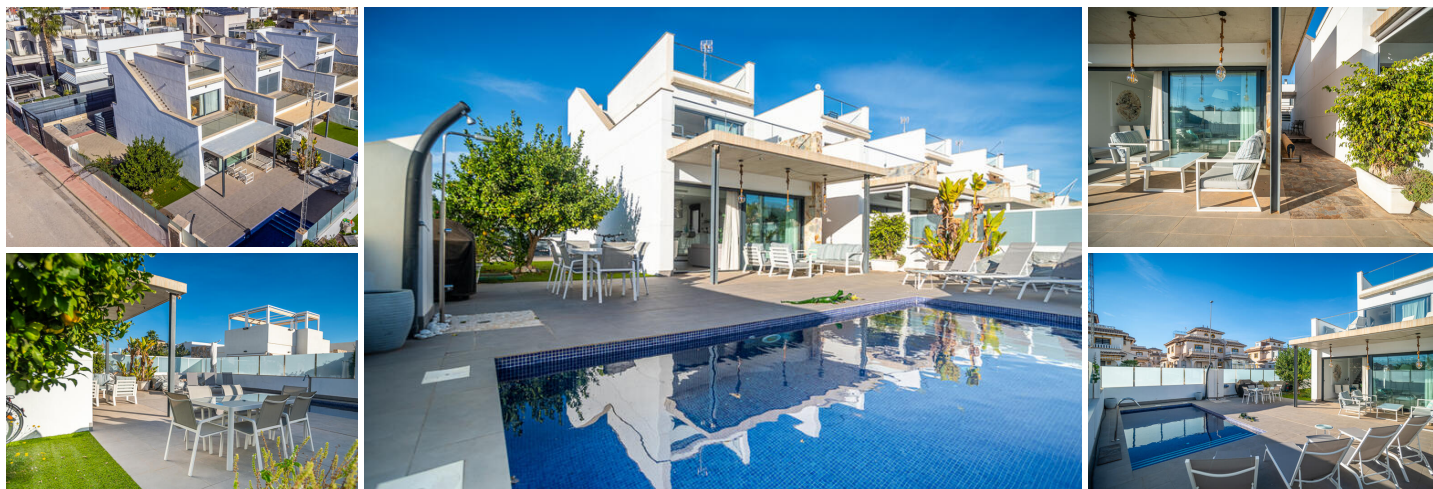

## 3 спальная комната вилла продается в Orihuela Costa, Alicante

485.000€

Современная отдельная вилла с бассейном в Ломас де Кабо Роиг

Мы рады представить эту потрясающую отдельно стоящую виллу, построенную в 2016 году, расположенную в желанном районе Ломас-де-Кабо-Ройг. Этот современный дом находится в отличном состоянии, с высококачественным выбором материалов, недавно приобретенными бытовыми приборами и планировкой, разработанной для комфорт и функциональность.

Особенности недвижимости:

Просторная планировка : вилла расположена на двух этажах и предлагает кухню открытой планировки и гостиную с прямым выходом к бассейну. Спальни : Три спальни со встроенными шкафами. Одна из них находится на первом этаже, идеально подходит для гостей или одноуровневого проживания. Ванные комнаты : три современные ванные комнаты, одна из которых примыкает к спальне. Жизнь на открытом воздухе : Частный бассейн : подогреваемый и охлаждаемый бассейн для отдыха круглый год. Террасы : несколько террас, включая просторную террасу, выходящую на юг, и террасу на крыше площадью 32 кв. м с видом на окрестности и частичным видом на море. Сад : наслаждайтесь свежими лимонами с плодовых деревьев сада, которые приносят до 350 лимонов в год. Парковка : Частная парковка на территории участка, охраняемая электрическими воротами.

Преимущества местоположения:

В пешей доступности от ресторанов, баров и продуктовых магазинов. Рядом находятся прекрасные пляжи и поля для гольфа мирового класса, такие как Las Ramblas Golf, Villamartin Golf и роскошный гольф-курорт Las Colinas. Всего в 10 минутах езды находится популярный торговый центр La Zenia Boulevard. Эта вилла идеально подходит для тех, кто ищет современный, ухоженный дом с прекрасными открытыми пространствами и близостью к местным удобствам. Независимо от того, ищете ли вы постоянное место жительства, дом для отпуска или инвестицию в элитную недвижимость.