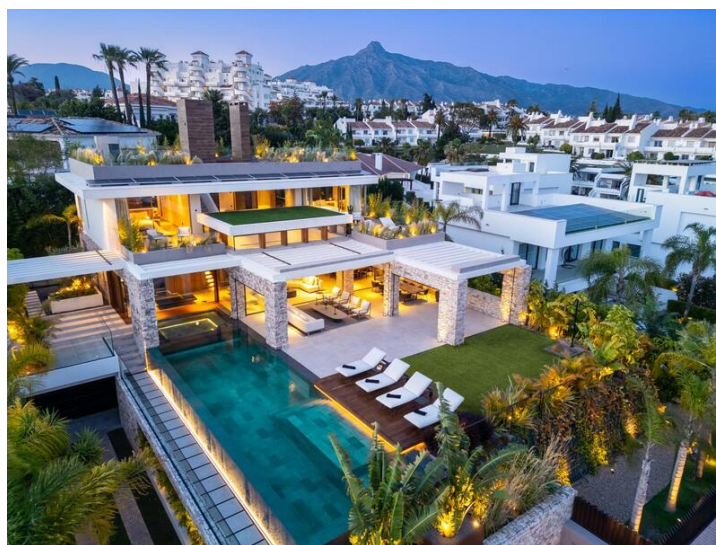

5 sovrum Villa till salu i Marbella, Málaga

7.450.000€

Utforska Villa P, ett arkitektoniskt underverk i Nueva Andalucia, noggrant designad för att omdefiniera ett lyxigt boende. Bara några ögonblick från Puerto Banus och ett stenkast från alla bekvämligheter, harmoniserar denna exceptionella fastighet hisnande modern design med ett oslagbart läge.

Utsidan av villan visar upp en dramatisk infinitypool som är sömlöst integrerad från trädgården till interiören, accentuerad av LED-belysning som skapar en magisk atmosfär efter mörkrets inbrott. En rymlig terrass inbjuder till avkoppling med flera chill-out-zoner och uteserveringar, perfekta för att underhålla gäster eller koppla av med stil. Villan är tillgänglig via en privat uppfart och har ett säkert privat garage som garanterar största möjliga integritet och säkerhet.

Gå in i en interiör som är inget mindre än spektakulär. Vardagsrummet, matsalen och köket i öppen planlösning badar i naturligt ljus, tack vare vidsträckta fönster från golv till tak och ett skyhögt dubbelt tak som förstärker känslan av rymd. Vardagsrummet har fantastiska Travertino Tajal-stenväggar som ekar villans exteriör, kompletterat med en mysig enklav prydd med frodig grönska. Köket är ett kulinariskt mästerverk, med avancerade apparater, naturliga ekaccenter, gott om förvaring och direkt tillgång till både formella och intima matplatser. En hiss förbinder alla nivåer för extra bekvämlighet, inklusive tillgång till takterrassen med 360° panoramautsikt över La Concha och Medelhavet.