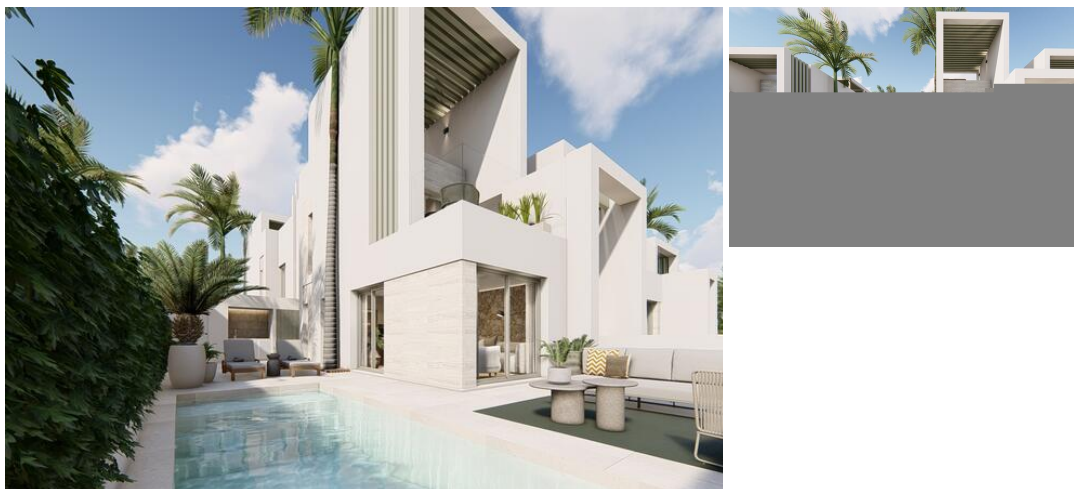

3 спальная комната вилла продается в Ciudad Quesada, Alicante

389.000€

РОСКОШНЫЕ ВИЛЛЫ С 3 СПАЛЬНЯМИ, 2 ИЛИ 3 ВАННЫМИ КОМНАТАМИ И СОЛЯРИЕМ В СЬЮДАД-КЕСАДА, АЛИКАНТЕ

Этот новый комплекс в Сьюдад-Кесада предлагает роскошные дуплексы в двух типах домов: Q и V. Оба типа имеют 3 спальни, солярий и дополнительный туалет, что идеально подходит для тех, кто ищет комфорт и роскошь в современном доме.

Тип Q имеет площадь застройки 93,30 м² и предлагает 3 спальни, 2 ванные комнаты и дополнительный туалет. Дома построены на участках площадью не менее 167,85 м². Террасы этого типа домов имеют площадь 14,60 м², а солярий имеет площадь не менее 29,30 м², что идеально подходит для тех, кто любит наслаждаться солнцем на открытом воздухе.

Тип V имеет площадь застройки 95,30 м² и предлагает 3 спальни, 3 ванные комнаты и дополнительный туалет. Участки имеют площадь не менее 186,37 м², с террасами 4,90 м² и соляриями до 39,50 м², что позволяет оптимально жить на открытом воздухе.

Оба типа домов отличаются высококачественной отделкой и современными удобствами:

Кухни полностью оборудованы высококачественной встроенной техникой. Ванные комнаты полностью оборудованы душевыми кабинами и мебелью. Все окна оснащены моторизованными рольставнями. Общее освещение уже установлено во всех помещениях. Кондиционирование воздуха осуществляется полностью посредством воздуховодов. На солярии имеется летний душ и укрепленная зона с предустановкой под джакузи. На каждом участке имеется собственный бассейн площадью от 16,70 м² до 18,20 м² и парковочное место на 1 машину.