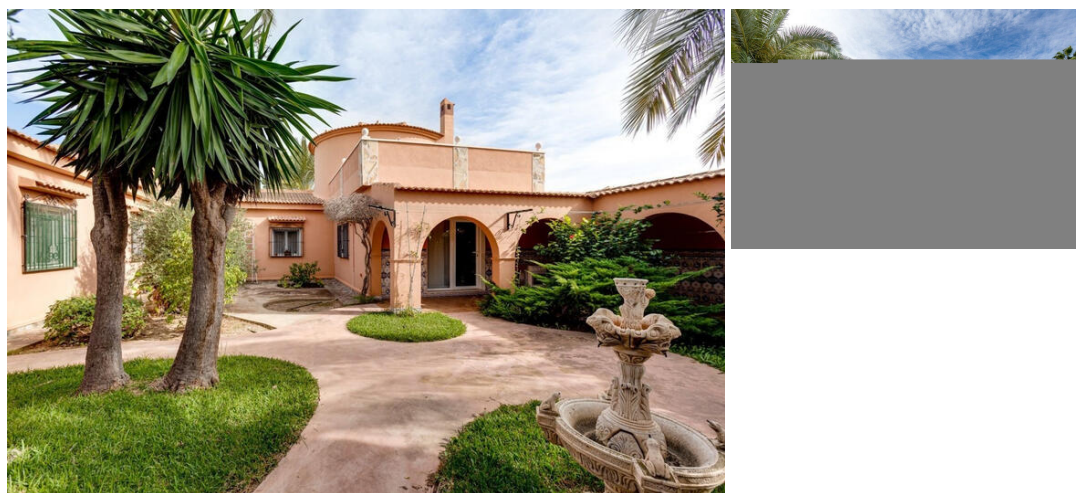

## 5 спальная комната вилла продается в Torrevieja, Alicante

779.990€

Мы рады предложить вам эту красивую роскошную виллу с 5 спальнями, 3 ванными комнатами, главной ванной комнатой с джакузи и душем, оборудованной отдельной кухней, складом площадью 90 квадратных метров, который был отремонтирован и превращен в квартиру с 1 спальней с кухней и ванной комната, спортивная зона 66 квадратных метров, сад, парковка 31 квадратный метр, террасы, барбекю, частный бассейн, большая гостиная и обеденная зона, большая кухня с зоной для завтрака, многофункциональная зона и терраса с видом на внутренний дворик, бассейн. Частный бассейн, чтобы использовать его в течение 300 солнечных дней в регионе. Выйти на улицу - это просто фантастика: бассейн, окруженный солнечной террасой и садом, а также парковка, дополнительная кладовая и многое другое. Очень близко к лагуне Роза де Торревьеха, в районе Сан-Луис, Ла-Сиеста. Дом имеет участок площадью 1850 квадратных метров. Жилье застроенной площадью 568 квадратных метров. Это дом на одну семью, построенный на первом этаже, с гостиной, кухней, коридором, ванной комнатой, спальнями и другими комнатами, с полезной площадью 371 квадратный метр, а на верхнем этаже с башней площадью около 25 квадратных метров. метров и крытая терраса рядом с ним, площадью около 30 квадратных метров, первый этаж соединен с Башней внутренней лестницей. Примерно в 5 минутах от города Торревьеха. Расположен всего в нескольких минутах езды от главной автомагистрали AP-7, с легким доступом к аэропортам Мурсии и Аликанте. Если вы собираетесь в отпуск, вот несколько идей для экскурсий, чтобы максимально использовать юг Коста Бланки: 1. Посетите внутреннюю часть Эльче, известную своей пальмовой рощей. 2. Отправляйтесь на юг и наслаждайтесь Ла Мангой. 3. Неподалеку находятся исторические города Мурсия и Картахена. 4. Если вам интересна история, Рохалес обладает особым очарованием благодаря своим пещерным домам.