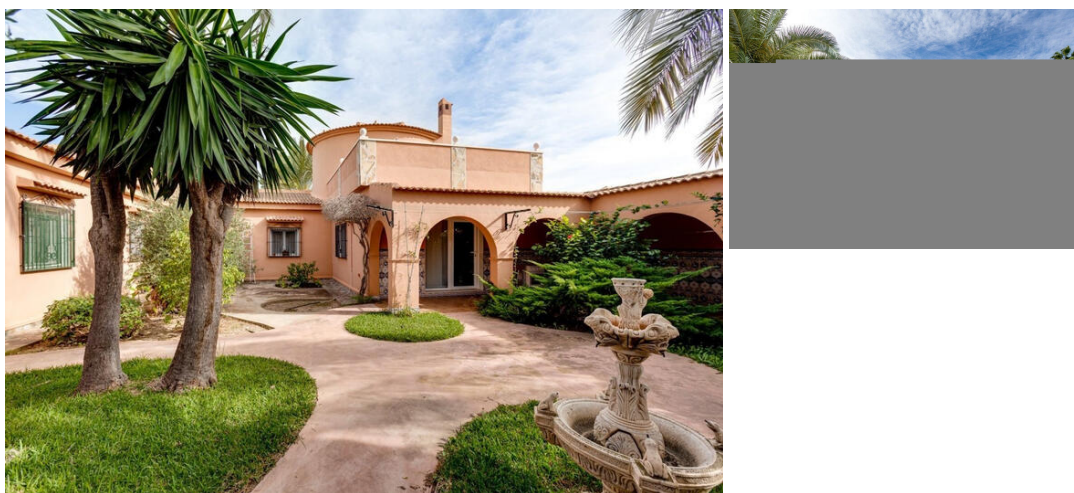

5 спальная комната вилла продается в Torrevieja, Alicante

779.990€

Мы рады предложить вам эту красивую роскошную виллу с 5 спальнями, 3 ванными комнатами, главной ванной комнатой с джакузи и душем, оборудованной отдельной кухней, складом площадью 90 квадратных метров, который был отремонтирован и превращен в квартиру с 1 спальней с кухней и ванной комната, спортивная зона 66 квадратных метров, сад, парковка 31 квадратный метр, террасы, барбекю, частный бассейн, большая гостиная и обеденная зона, большая кухня с зоной для завтрака, многофункциональная зона и терраса с видом на внутренний дворик, бассейн. Частный бассейн, чтобы использовать его в течение 300 солнечных дней в регионе. Выйти на улицу - это просто фантастика: бассейн, окруженный солнечной террасой и садом, а также парковка, дополнительная кладовая и многое другое. Очень близко к лагуне Роза де Торревьеха, в районе Сан-Луис, Ла-Сиеста. Дом имеет участок площадью 1850 квадратных метров. Жилье застроенной площадью 568 квадратных метров. Это дом на одну семью, построенный на первом этаже, с гостиной, кухней, коридором, ванной комнатой, спальнями и другими комнатами, с полезной площадью 371 квадратный метр, а на верхнем этаже с башней площадью около 25 квадратных метров. метров и крытая терраса рядом с ним, площадью около 30 квадратных метров, первый этаж соединен с Башней внутренней лестницей. Примерно в 5 минутах от города Торревьеха. Расположен всего в нескольких минутах езды от главной автомагистрали AP-7, с легким доступом к аэропортам Мурсии и Аликанте. Если вы собираетесь в отпуск, вот несколько идей для экскурсий, чтобы максимально использовать юг Коста Бланки: 1. Посетите внутреннюю часть Эльче, известную своей пальмовой рощей. 2. Отправляйтесь на юг и наслаждайтесь Ла Мангой. 3. Неподалеку находятся исторические города Мурсия и Картахена. 4. Если вам интересна история, Рохалес обладает особым очарованием благодаря своим пещерным домам.