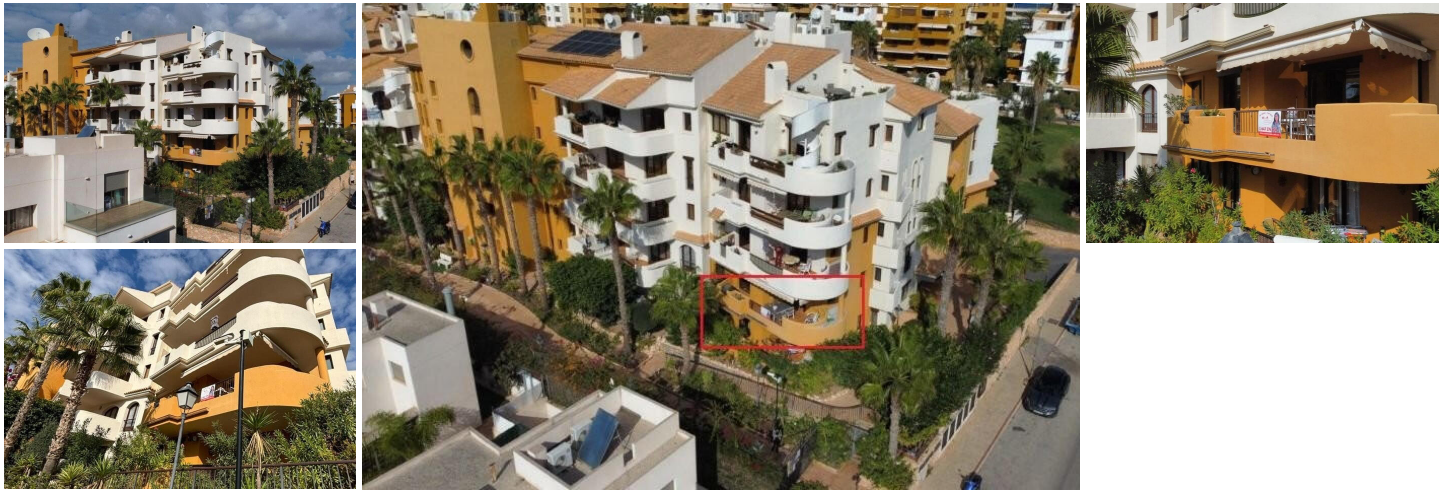

**2 спальная комната квартира продается в Torrevieja, Alicante**  
**299.995€**

Просторная квартира, расположенная в эксклюзивном закрытом комплексе Panorama Park в Пунта Прима. Дом состоит из 2 спален и 2 ванных комнат, просторной гостиной с большим количеством естественного света, безупречно оборудованной кухни и террасы, идеально подходящей для обедов на свежем воздухе, любясь захватывающими видами. С подземным гаражом и кладовой, лифт, первый этаж. Расположенные в престижном районе, жители Panorama Park имеют доступ к роскошным удобствам, включая общественный бассейн, зеленые зоны и мини-гольф. Поскольку пляж находится всего в 300 метрах, тихие прогулки вдоль побережья станут ежедневным удовольствием. Этот идиллический курорт, удобно расположенный в нескольких минутах ходьбы от международных аэропортов Мурсии и Аликанте, обещает средиземноморский образ жизни с 320 солнечными днями в году. Насладитесь жизнью на побережье во всей ее красе в этих великолепных апартаментах в Panorama Park.