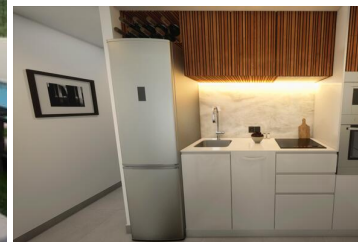

## 3 спальная комната дуплекс продается в Los Alcazares, Murcia

345.000€

КРАСИВЫЕ НОВЫЕ ДОМА С 3 СПАЛЬНЯМИ, 2 ВАННЫМИ КОМНАТАМИ, ТЕРРАСОЙ, СОЛЯРИЕМ, ЧАСТНЫМ ГАРАЖОМ И ЧАСТНЫМ САДОМ С БАССЕЙНОМ В ЛОС АЛЬКАСАРЕСЕ (ЛА МАНГА - РЕГИОН ДЕ МУРСИЯ) Эти современные дома новой постройки, расположенные в Лос-Алькасаресе, находятся в идеальном месте недалеко от Мар-Менор красивой Ла-Манги. Каждый дом имеет площадь участка 138 м<sup>2</sup> и общую жилую площадь 102 м<sup>2</sup>. В каждом доме по 3 спальни, 2 из которых имеют площадь 10,30 м<sup>2</sup>. Другая, более просторная спальня имеет площадь 11,55 м<sup>2</sup>. Кроме того, в каждом доме есть 2 ванные комнаты, обе площадью 3,64 м<sup>2</sup>. На первом этаже в каждом доме есть открытая кухня и гостиная, которые вместе занимают площадь 25,94 м<sup>2</sup>.

Дома оборудованы кухонной техникой, предварительной установкой кондиционера, встроенными шкафами в спальнях и душевыми перегородками в ванных комнатах. Все это обеспечивает очень полное предложение.

Эти апартаменты идеально расположены: всего в 300 метрах находятся рестораны и бары. Ближайший супермаркет расположен в 1 км от домов, что гарантирует, что вы всегда будете рядом со всеми видами удобств. Для любителей гольфа неподалеку есть несколько вариантов, например, поле для гольфа La Serena Golf, которое находится в 1,8 км. Чуть дальше есть еще несколько полей для гольфа, так что вы сами сможете определить, какое из них подойдет вам лучше всего!