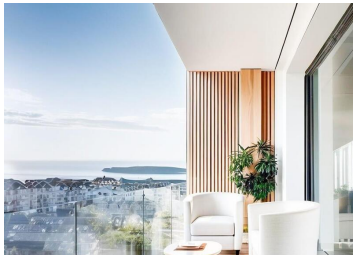

239.000€

PLATINUM

Современные апартаменты в 250 метрах от пляжа Эль Кура в Торревьехе

Новый комплекс в престижном месте

Этот недавно построенный многоквартирный дом расположен всего в 250 метрах от знаменитого пляжа Эль-Кура в Торревьехе, предлагая жителям легкий доступ к одному из самых популярных пляжей в этом районе. Здание состоит из 17 квартир с 1 и 2 спальнями, каждая с 1 или 2 ванными комнатами. Кроме того, имеются пентхаусы с частными соляриями и потрясающими видами на море, идеально подходящие для наслаждения средиземноморским стилем жизни.

Удобства премиум-класса для отдыха

Жильцы могут воспользоваться общественным бассейном и солярием на крыше, которые идеально подходят для отдыха после дня, проведенного на пляже. Здание также предлагает дополнительные места на подземной парковке и кладовые помещения, которые можно приобрести за дополнительную плату, что обеспечивает дополнительное удобство и безопасность для жильцов.