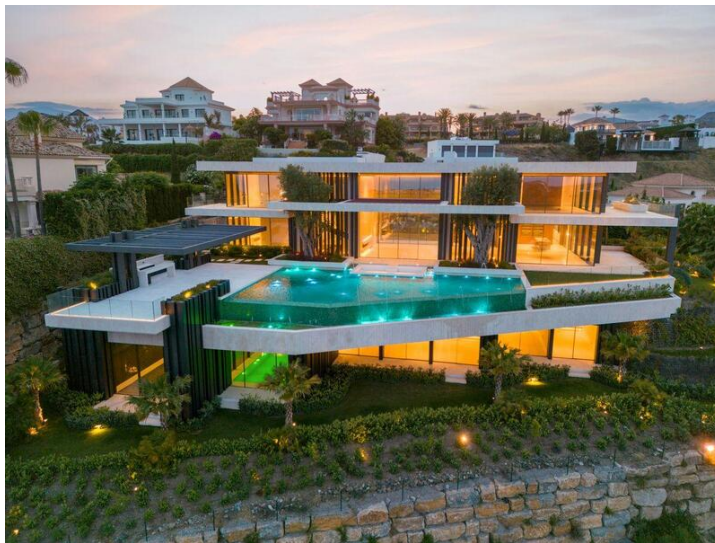

## 12 спальная комната вилла продается в Benahavis, Málaga

14.500.000€

Bienvenido a Otto, la villa de lujo más extraordinaria jamás construida en Los Flamingos Golf. Esta magnífica residencia, diseñada por el renombrado arquitecto Tobal, combina opulencia y diseño vanguardista con su privilegiada ubicación en primera línea de golf. Ubicada en una parcela grande y elevada, Otto ofrece vistas impresionantes al mar Mediterráneo y a los exuberantes campos de Los Flamingos Golf.

La villa establece un nuevo estándar de excelencia, con características arquitectónicas impecables y una atención meticulosa a los detalles. Al ingresar a Otto, serás recibido por una impresionante área de entrada adornada con magníficas características acuáticas. El deslumbrante vestíbulo de entrada, con techos altos, ofrece acceso directo a los espacios abiertos de planta libre. Amplios ventanales, del suelo al techo, enmarcan las impresionantes vistas costeras, invitando a la belleza natural al interior.

Una verdadera obra maestra del lujo, Otto cuenta con una impresionante escalera que conecta sin problemas todos los niveles de la vivienda. La sala de estar irradia generosidad y luminosidad, con su suelo de madera de alta calidad y una moderna chimenea de gas. La cocina personalizada de Bulthaup ofrece un diseño elegante y hace realidad el sueño de cualquier chef, con electrodomésticos Gaggenau de alta calidad y una atención extraordinaria a los detalles.

Las habitaciones de Otto son realmente impresionantes, cada una ubicada en un entorno idílico con magníficas vistas. Distribuidas en tres niveles, las habitaciones incluyen una suite principal y una amplia habitación de invitados en el nivel superior. Al descender al nivel inferior, descubrirás el lujoso SPA de última generación, que cuenta con una piscina cubierta con tratamiento de agua salada, sauna y hammam.