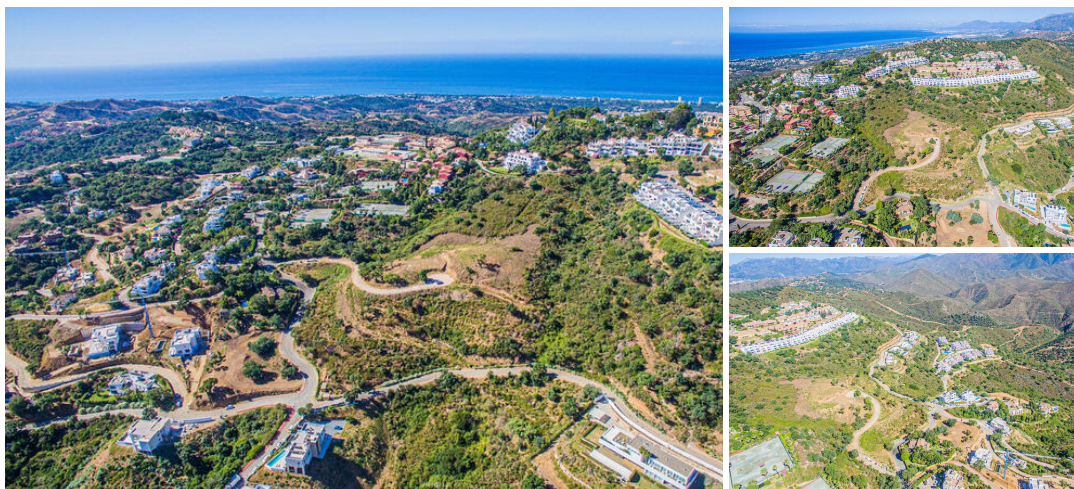

земля продается в Elviria, Málaga

6.448.800€

Fantastic investment plot of 16122m² to build 9 villas in La Mairena! Current project created to build 9 individual villas with plots from 1500m² to 2118m². Every villa plot has a breathtaking views over the sea, mountains and unesco protected forests.

- | | | |
|---|--|---|
| <input type="checkbox"/> 0 спальни | <input type="checkbox"/> 0 ванные комнаты | <input type="checkbox"/> 16.122m ² Размер участка |
| <input checked="" type="checkbox"/> Sea View | <input checked="" type="checkbox"/> Orientation - South | <input checked="" type="checkbox"/> Setting - Close To Shops |
| <input checked="" type="checkbox"/> Setting - Close To Town | <input checked="" type="checkbox"/> Setting - Close To Schools | <input checked="" type="checkbox"/> Views - Mountain |
| <input checked="" type="checkbox"/> Views - Country | <input checked="" type="checkbox"/> Views - Panoramic | <input checked="" type="checkbox"/> Category - Investment |
| <input checked="" type="checkbox"/> Setting - Urbanisation | <input checked="" type="checkbox"/> Views - Golf | <input checked="" type="checkbox"/> Setting - Mountain Pueblo |
| <input checked="" type="checkbox"/> Setting - Close To Forest | <input checked="" type="checkbox"/> Setting - Close To Golf | <input checked="" type="checkbox"/> Category - Off Plan |
| <input checked="" type="checkbox"/> Category - With Planning Permission | <input checked="" type="checkbox"/> X | |