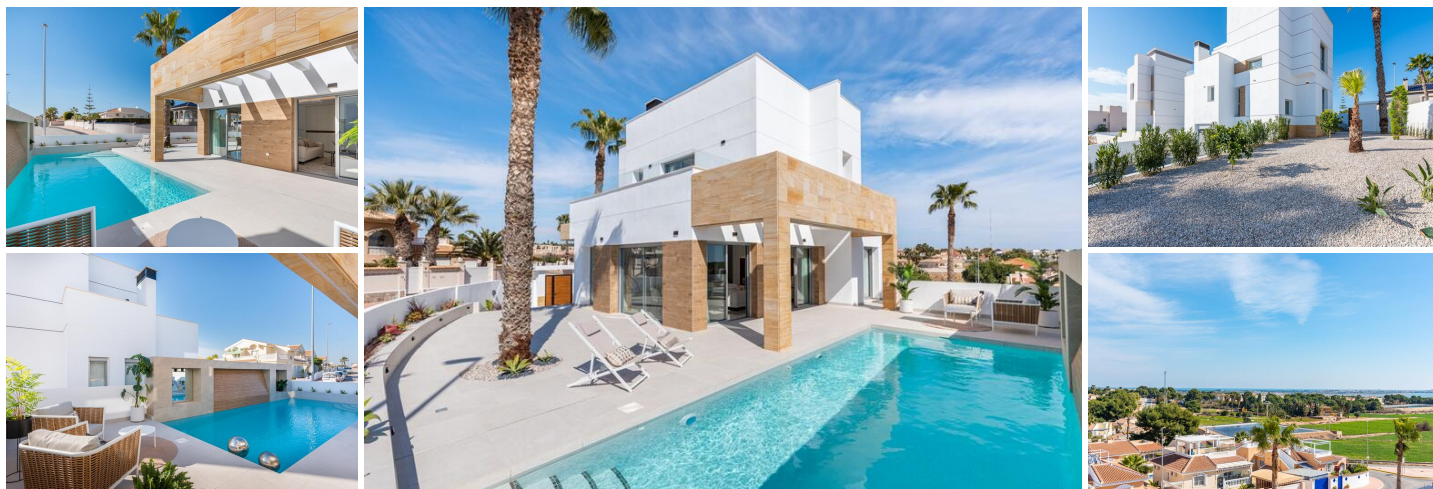

4 спальная комната вилла продается в Ciudad Quesada, Alicante

985.000€

Роскошная вилла с солярием и частным бассейном в Сьюдад-Кесада | Коста Бланка

Откройте для себя эту красивую виллу под ключ в Сьюдад-Кесада, с просторными террасами, красивым садом с частным бассейном и захватывающими видами из солярия, где вы можете наслаждаться солнцем и средиземноморским климатом почти круглый год.

Эта вилла общей площадью 396 м² расположена на участке площадью 507,63 м² и имеет 4 спальни, 4 ванные комнаты и просторную гостиную с красивой открытой меблированной кухней. Вилла также включает в себя полностью законченный подвал площадью 110 м² и солярий площадью 38 м², откуда открывается прекрасный вид на озеро и природный парк Ла Мата. Энергопотребление виллы сертифицировано по классу энергопотребления B. Кроме того, вилла имеет просторный частный сад и бассейн размером 8x4 м, идеально подходящий для освежающих погружений, а также гараж.

Помимо идеального расположения всего в 10 минутах от прекрасных пляжей Коста Бланки, эта вилла предлагает все удобства в пределах легкой досягаемости. В непосредственной близости вы найдете несколько баров, ресторанов, магазинов и аптек, а также два супермаркета для повседневных нужд. Ближайшие аэропорты легко доступны, что гарантирует отличное сообщение с регионом.