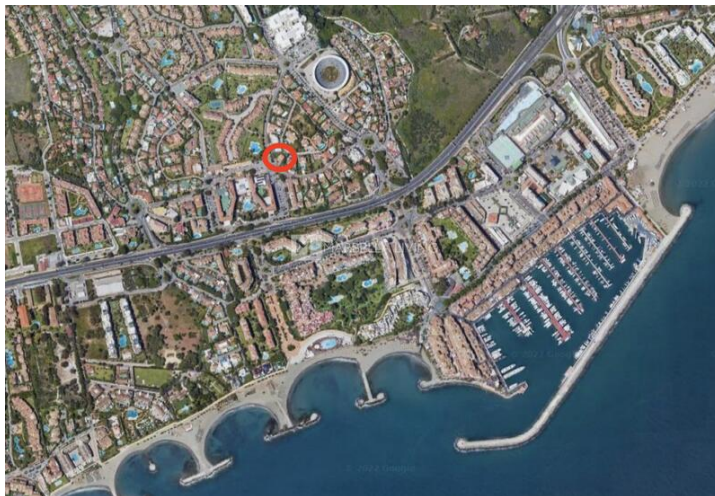

**земля продается в Puerto Banus, Málaga**

**2.800.000€**

thisDesc

-  0 спальни
-  1.043m<sup>2</sup> Размер участка
-  Transport near
-  Close to shops
-  Close to schools

-  0 ванные комнаты
-  Частный бассейн
-  Close to sea / beach
-  Close to town

-  1.146m<sup>2</sup> Размер сборки
-  Amenities near
-  Close to golf
-  Close to port