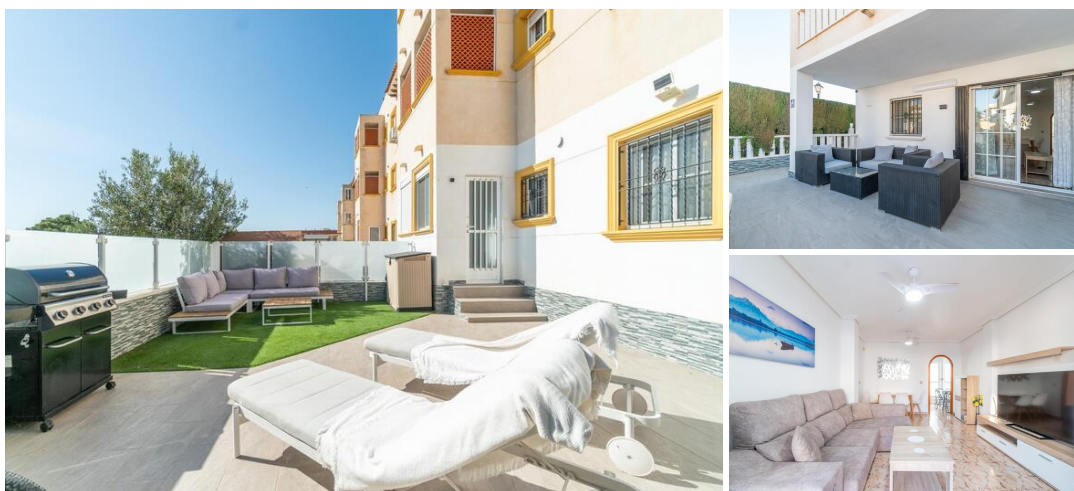

2 спальная комната квартира продается в Orihuela Costa, Alicante

159.000€

Эта светлая квартира, расположенная в урбанизации Ломас-де-Кабо-Роч, в непосредственной близости от Вильямартина, в Плайя-Гольф I, прямо на слиянии муниципалитетов Ориуэла-Коста и Сан-Мигель-де-Салинас и с хорошим сообщением с обоими, представляет собой идеальную возможность.

Расположение квартиры гарантирует наличие поблизости достопримечательностей района: пляжей Кабо Роиг и Кампоамор, самых известных ресторанов в этом районе, а также автобусных остановок очень близко к входу в здание, что позволяет вам обойтись без собственного автомобиля и в нескольких минутах ходьбы от торгово-развлекательных центров с супермаркетами, банкоматами, барами и ресторанами, где можно поесть и насладиться блюдами интернациональной кухни: китайской, итальянской, индийской, тапас и т. д. А если у вас есть дети школьного возраста, дом расположен рядом с двуязычной международной школой Эль-Лимонар, поэтому они могут получить качественное образование недалеко от дома. Дом расположен недалеко от поля для гольфа Вилламартин, а также благодаря тому, что это район, известный своими тремя другими полями для гольфа: Лас-Рамблас, Кампоамор и полем для гольфа Лас-Колинас. Также стоит посетить знаменитый рынок Плайя-Фламенка, который всегда работает по субботам, и здесь можно увидеть разнообразие национальностей (шведов, англичан, немцев, испанцев, бельгийцев и других), которые обогащают наше побережье. В дополнение ко всему этому, отсюда очень легко добраться до Торревьехи, Аликанте, Мурсии, Картахены по автомагистрали AP-7, N332, с прямым сообщением с аэропортами Аликанте (около 40 км) и Мурсии (около 40 км). На улице много парковочных мест для владельцев, открытые и ухоженные. Район и территория тихие и дружелюбные, здесь есть 2 общественных бассейна и сады, открытые круглый год, где вы можете наслаждаться солнцем и семейными развлечениями каждый день в году.