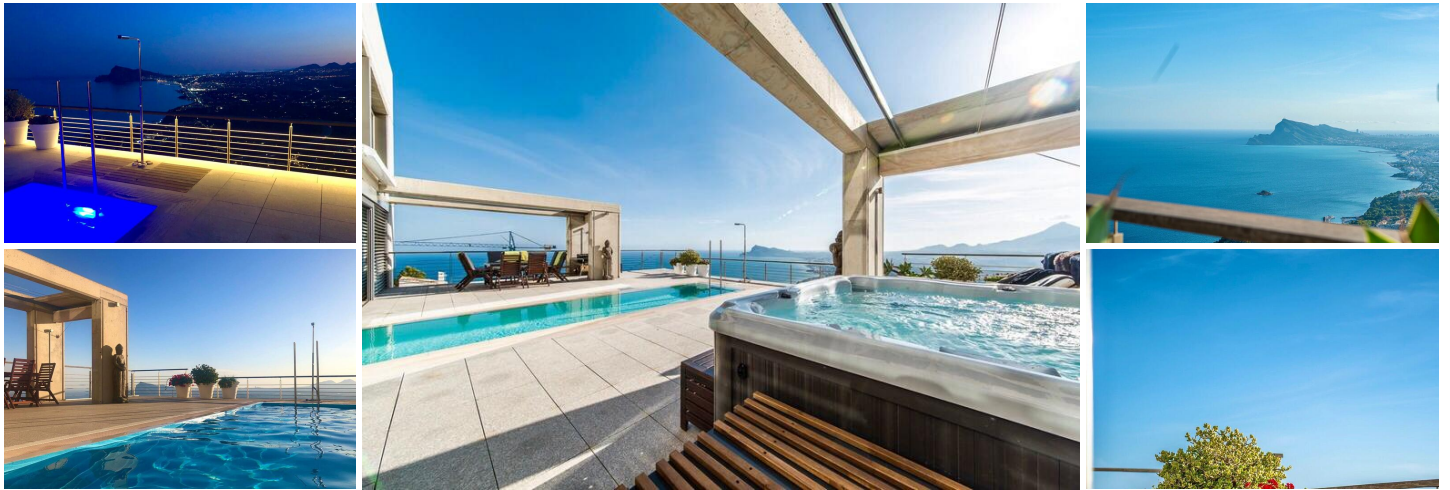

## 5 спальная комната вилла продается в Altea, Alicante

1.390.000€

Мы предлагаем вам потрясающую виллу со всем, что вы могли бы попросить в доме для вас! Захватывающие панорамные виды на море и весь регион с невообразимыми видами ночью на Альтею, Бенидорм, Аликанте. Это один из самых безопасных районов для проживания, Альтеа Хиллс, с круглосуточной охраной! Вилла была построена в 2013 году и полностью отремонтирована в 2022 году, добавив новое джакузи на террасе, добавив кондиционер, новую кухню, мебель, купленную в том же году и почти не использовавшуюся, окна, ваннные комнаты, шкафы и т.д.. Другими словами, в 2022 году вилла была полностью отремонтирована, придав ей ультрасовременный вид. Уникальность дома в том, что он разделен на 2 отдельные комнаты, разделенные прихожей, где вы можете наслаждаться отдыхом с друзьями или жизнью с детьми, имея определенную независимость, так необходимую. Войдя в виллу с правой стороны, мы видим просторную гостиную-столовую с кухней открытого плана, очень светлую, так как дом выходит на юг, с большими окнами, которые дают доступ к террасе и, конечно, к вышеупомянутым видам, по лестнице мы попадаем на верхний этаж, где находятся 2 полные спальни, каждая из которых имеет гардеробную и ванную комнату. А если мы войдем слева от прихожей, то увидим еще одну гостиную такого же размера, и на этом этаже мы найдем спальню со встроенным шкафом и ванной комнатой. На верхнем этаже, куда можно подняться по лестнице, находится кабинет, где можно работать, созерцая виды на море и города, при желании совмещая отдых с работой, и еще одна спальня, также со встроенными шкафами и полной ванной комнатой. Выйдя на террасу, мы осознаем, что наш участок площадью 1.007 м<sup>2</sup> обеспечивает полное уединение с бассейном с термальной соленой водой, который не нуждается в обслуживании, так как в нем установлен робот, очищающий бассейн, джакузи с навесом, чтобы наслаждаться потрясающими закатами, и, конечно, панорамными видами, которые могут предложить немногие дома! Здесь также есть навес. На вилле есть парковка на 3 машины, лифт на случай, если вы не любите и шумный