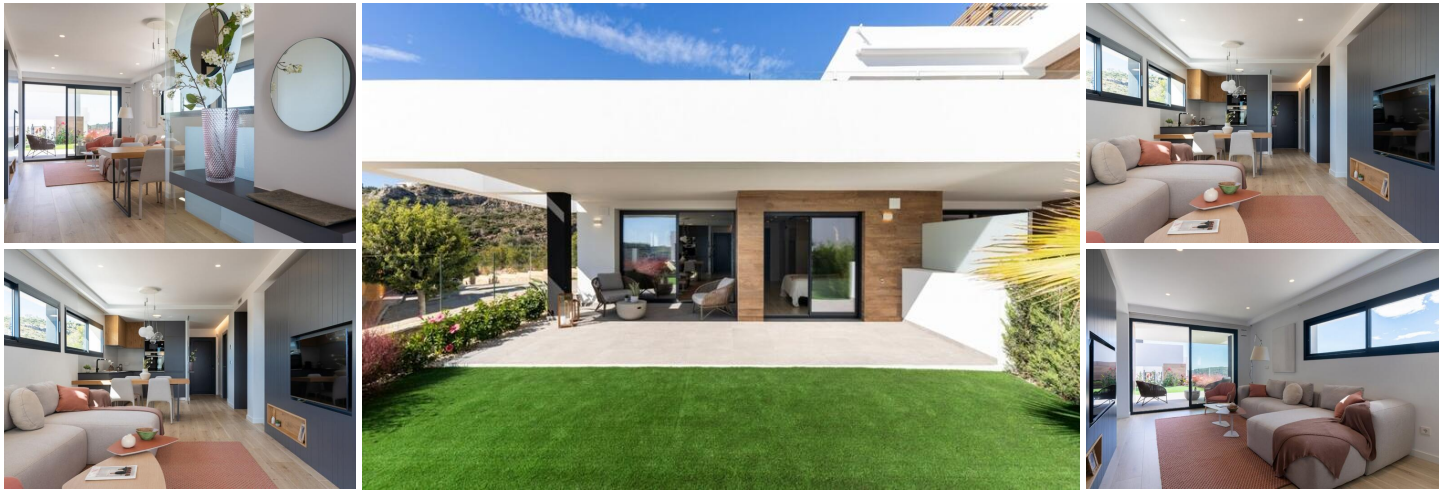

### НОВЫЕ КВАРТИРЫ В В КУМБРЕ-ДЕЛЬ-СОЛЬ

Квартиры в новостройке с современной архитектурой, с 2 спальнями и 2 ванными комнатами, кухней, открытой в гостиную, с различными моделями на выбор, террасой и садом на первом этаже и солярием на верхнем этаже, все распределено так, чтобы максимально использовать пространство, используя преимущества средиземноморского света и предлагая плюс комфорт в повседневной жизни.

Оборудование в квартирах также ориентировано на комфорт: полы с подогревом, горячее и холодное кондиционирование по кондуитам с термостатом в гостиной, горячая вода по системе Altherma, электроприборы включены и проект декора, чтобы придать им стиль и тепло.

Коммунальные зоны предназначены для отдыха и наслаждения всей семьей, с бассейном, окруженным большими террасами, чтобы наслаждаться солнцем, игровой площадкой для детей, социальным клубом, садами и парковочными зонами.

В нескольких минутах ходьбы от Кала-дель-Ллебейг, городского центра Морайры и всех услуг, которыми оснащен жилой курорт Кумбре-дель-Соль.

Резиденция окружена исключительной средой, в которой они выделяют прекрасные виды на Средиземное море, идеальное продвижение, чтобы насладиться свободным временем с семьей в коммунальных зонах с различными бассейнами, большими террасами для принятия солнечных ванн