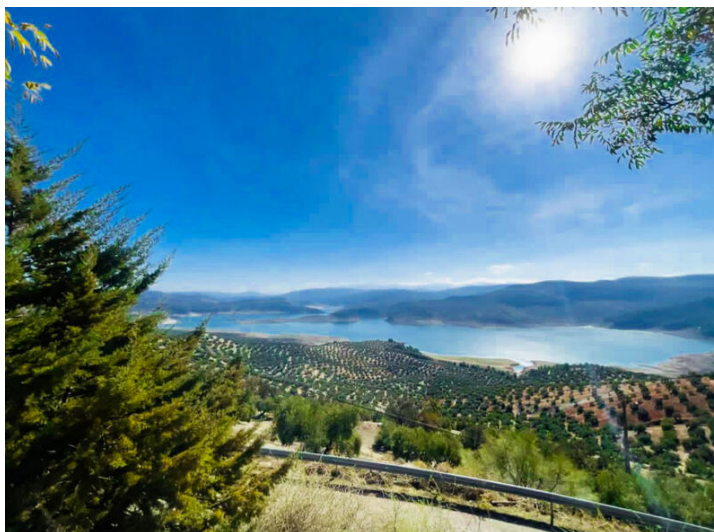

## 12 sovrum Villa till salu i Iznajar, Córdoba

749.000€

Denna vackra villa ligger nära staden Rute. Den har spektakulär utsikt över sjön, belägen i ett lugnt område men tillräckligt nära staden för att få tillgång till butiker, restauranger och andra bekvämligheter. Fastigheten består av en rymlig villa med 7 sovrum och sedan 3 lägenheter. Fastigheten skulle vara perfekt för ett B&B, uthyrning etc samt någonstans att bo.

Villan har fortfarande några av de ursprungliga funktionerna men har också uppdaterats och renoverats samt hållits av ägarna genom åren. Huvudvillan har ett öppet vardagsrum med tillgång till en privat uteplats. Detta område inkluderar en matsal och vardagsrum som är ansluten till det rymliga köket med massor av arbetsplats och tvättstugan / tvättstugan. Denna del av fastigheten har ett andra vardagsrum på denna våning samt ett gästbadrum och ytterligare 2 sovrum. På övervåningen hittar du ytterligare sovrum och badrum samt ett kontorsrum. Lägenheterna intill inkluderar en lägenhet med 2 sovrum och en liten balkong med utsikt över bergen och sjön. Det finns sedan ytterligare två lägenheter med 1 sovrum, alla med privat kök och bostadsyta.

Villan har en privat pool, grillplats med utsikt över den vackra sjön, privat parkering (4 parkeringsplatser) och privat trädgård samt lekplats för barn. När det gäller fastighetsmått har den 365 m<sup>2</sup> byggd och 52 353 m<sup>2</sup> tomt. Villan har följande anläggningar landsutsikt, sjöutsikt, panoramautsikt över hela fastigheten, nära staden, gasvärme, gott skick, öppen spis, inbyggda garderober, bottenvåning uteplats, internet - wifi, privat terrass, separata lägenheter, telefon, otäckt terrass, vattentank, fullt utrustat kök, matsal, rum, tvättstuga, vardagsrum, förråd och gated entré.