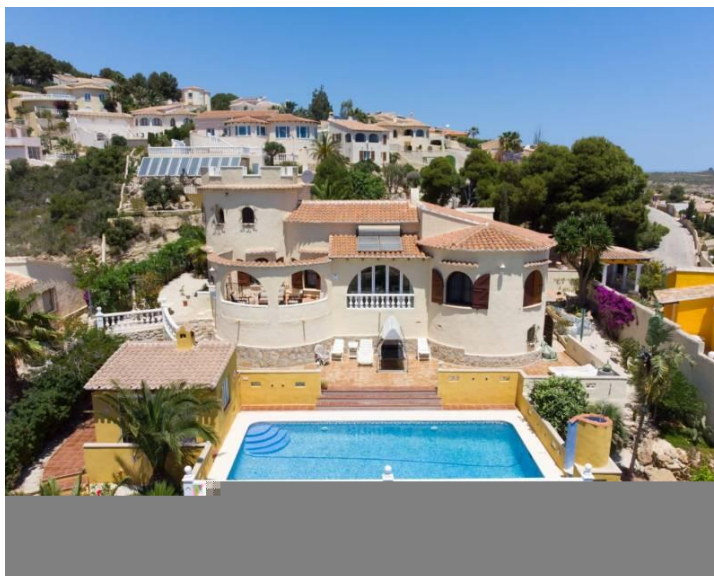

5 Cuarto Villa en venta en Benitachell, Alicante

585.000€

Esta villa tradicional está situada en la urbanización Cumbre del Sol. Hay vistas al mar desde la terraza, así como desde todas las habitaciones. La villa se distribuye en tres plantas. La planta baja consta de un salón con chimenea, un comedor, una cocina, tres dormitorios dobles, uno de ellos con baño en suite, un baño independiente, una naya y una terraza. En la torre hay un cuarto dormitorio con acceso a la azotea donde se puede disfrutar de impresionantes vistas de 180°. En el sótano hay un quinto dormitorio con baño y un trastero. En el exterior hay una piscina con una gran terraza, una ducha exterior y una cocina exterior con barbacoa. También hay un gran camino de entrada y una cochera con espacio para dos coches. La villa está rodeada por un jardín mediterráneo con riego automático. Cumbre del Sol se encuentra en el municipio de Benitachell entre Jávea y Moraira. Varias hermosas playas están a menos de un km de distancia, también hay una gran escuela internacional, un supermercado, una farmacia y varios bares y restaurantes.

 5 dormitorios
 1.011m² Tamaño de la parcela

 3 baños

 237m² Tamaño de construcción

Propiedad comercializada por Vivacosta

www.spainpropertyportal.com/es/