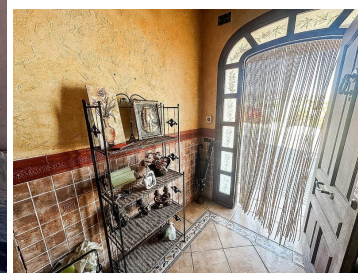

4 Cuarto Casa Cueva en venta en Crevillente, Alicante

189.995€

Ubicada en la pintoresca localidad de Crevillente, esta fascinante casa mitad cueva ofrece una oportunidad única para crear un hogar verdaderamente único y personalizado. Con 4 habitaciones y 2 baños distribuidos en tres plantas, esta propiedad ofrece un espacio amplio y versátil para satisfacer las necesidades de cualquier familia.

La casa, con sus 260 metros cuadrados de superficie, destaca por su encanto rústico y su singularidad al estar parcialmente construida en una cueva. Con un potencial extraordinario, esta propiedad brinda la oportunidad de realizar una reforma completa, permitiendo a los futuros propietarios dar rienda suelta a su creatividad y diseñar un espacio verdaderamente único y personal.

La vivienda cuenta con una distribución de tres plantas, cada una con su propio encanto. En la planta principal, se encuentra una acogedora sala de estar con chimenea, creando un ambiente cálido y acogedor. La presencia de agua y luz aseguran las comodidades modernas a pesar de la estructura tradicional.

A tan solo 18 minutos de la playa "El Pinel", esta casa proporciona la combinación perfecta de vida rural y acceso a la costa. Además, la opción de crear una casa de invitados en la tercera planta agrega versatilidad a la propiedad, ideal para recibir visitantes o incluso generar ingresos adicionales.