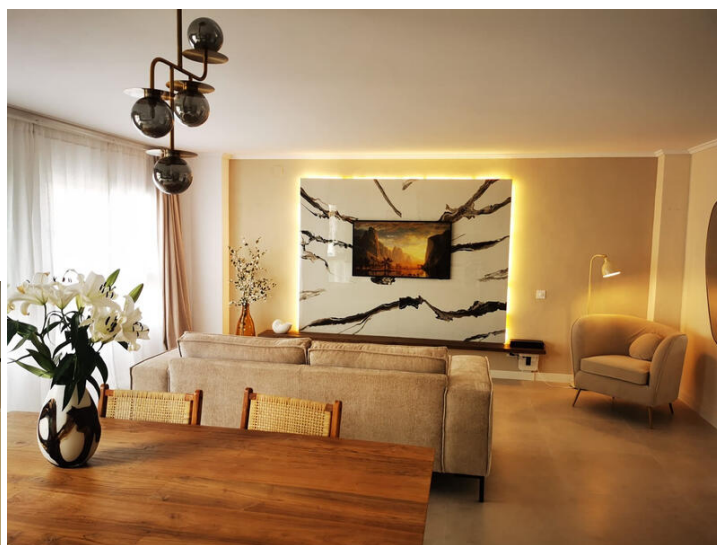

2 bedroom Apartment for sale in Altea, Alicante

290,000€

Encantador apartamento en el corazón de Altea Te presentamos este precioso apartamento, ubicado en un edificio emblemático construido en 1992, justo detrás del Ayuntamiento de Altea. Su ubicación privilegiada te permitirá disfrutar de la tranquilidad y el encanto del casco antiguo, a la vez que estarás a un paso de todos los servicios y comercios. Características principales: Exclusividad: Un solo apartamento por planta, garantizando tu privacidad y tranquilidad. Ubicación inmejorable: En el corazón de Altea, rodeado de historia y encanto. Amplitud: 2 dormitorios y 2 baños, perfectos para tu comodidad. Modernidad: Edificio construido en 1992, con todas las comodidades. Ascensor: Acceso cómodo a tu hogar. Segunda planta: Disfruta de luz natural y vistas despejadas.