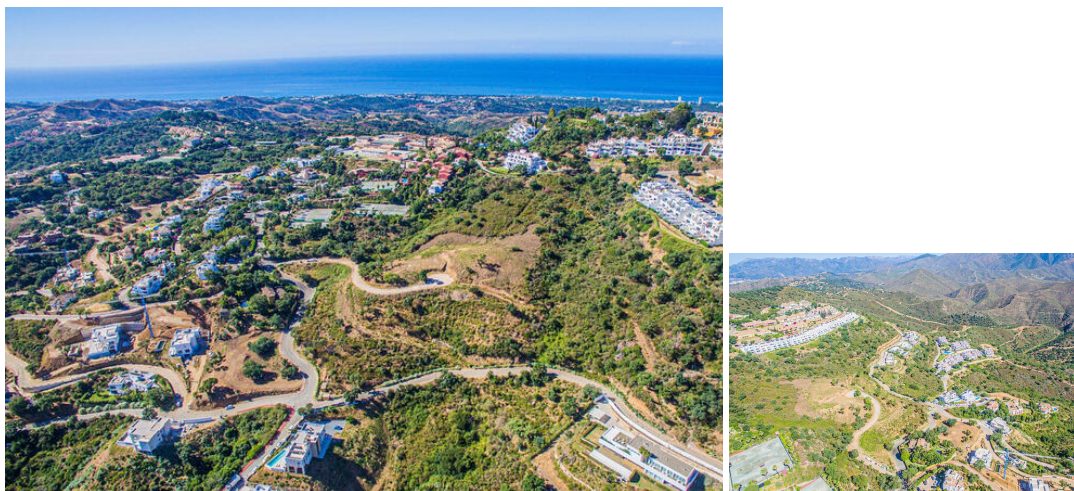

земля продается в Elviria, Málaga

6.448.800€

Fantastic investment plot of 16122m² to build 9 villas in La Mairena! Current project created to build 9 individual villas with plots from 1500m² to 2118m². Every villa plot has a breathtaking views over the sea, mountains and unesco protected forests.

- | | | |
|---|--|---|
| <input type="checkbox"/> 0 спальни | <input type="checkbox"/> 0 ванные комнаты | <input type="checkbox"/> 16.122m ² Размер участка |
| <input checked="" type="checkbox"/> Sea View | <input checked="" type="checkbox"/> Orientation - South | <input checked="" type="checkbox"/> Setting - Close To Shops |
| <input checked="" type="checkbox"/> Setting - Close To Town | <input checked="" type="checkbox"/> Setting - Close To Schools | <input checked="" type="checkbox"/> Views - Mountain |
| <input checked="" type="checkbox"/> Views - Country | <input checked="" type="checkbox"/> Views - Panoramic | <input checked="" type="checkbox"/> Category - Investment |
| <input checked="" type="checkbox"/> Setting - Urbanisation | <input checked="" type="checkbox"/> Views - Golf | <input checked="" type="checkbox"/> Setting - Mountain Pueblo |
| <input checked="" type="checkbox"/> Setting - Close To Forest | <input checked="" type="checkbox"/> Setting - Close To Golf | <input checked="" type="checkbox"/> Category - Off Plan |
| <input checked="" type="checkbox"/> Category - With Planning Permission | <input checked="" type="checkbox"/> X | |