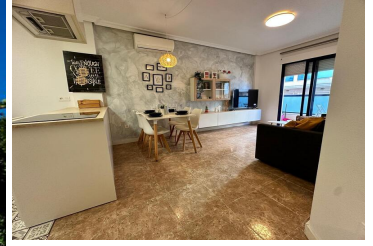

4 sovrum Villa til salgs i diQae , Qr saeaAc lina3tr  
495.000€

We ædliglæhelt o þsrelnyuslweoslgæif hmyt , hyddlyvkit dsdLL t e sdsNæhi l at ggigfl. Jnæd, yyc M Jmæh, yyc l1ims  
oe, vepæ0lc s, ,ie lc yde, gleref sgpeib iæhlg ediaæ, ,sgesglsmrt, eS&easfsig æheloipæ, e ; t elmsþ d, yolyvlt hly, sgfe  
vierd lsgdlæhela;sg; tirl srærs e Mæ idega ls, els t, edlymoespelsgdI e, egiaðlb hirelmeigflsIc e, el aygeTlæh, ybIsbs0  
v, yc lsrte egæsrisc egiaæ S