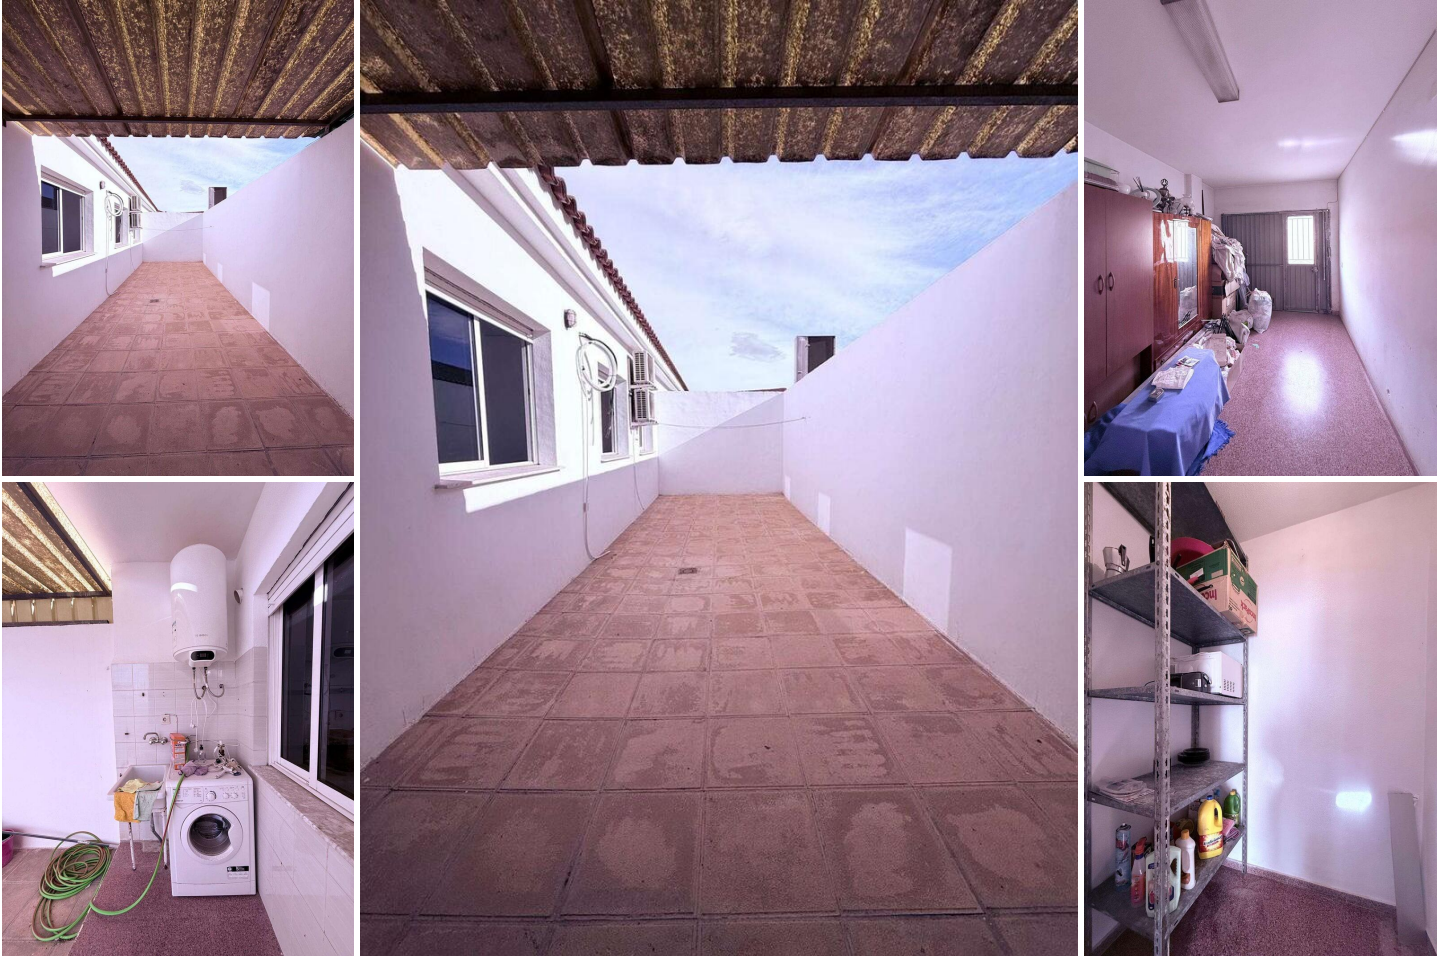

## 4 soverom Rekkehus til salgs i Fuente Alamo, Jaén

115.000€

Vivienda unifamiliar pareada en pleno centro de la localidad de Balsapintada. Distribución muy práctica y funcional en una sola planta. Dispone de porche en fachada principal, recibidor, espacioso salón-comedor, cuatro dormitorios, dos baños completos ambos equipados con ducha, cocina independiente con despensa, un magnífico patio interior con zona de lavadero y cochera de 17 m<sup>2</sup> con capacidad para un turismo y conectada con la vivienda. El estado de conservación de la vivienda es muy bueno, los baños están reformados y dispone de aire acondicionado sistema split- pared. Ubicación excelente en pleno centro de la localidad, con todos los servicios disponibles a sólo un paso y excelentes comunicaciones por carretera con otros municipios y localidades limítrofes como Fuente Álamo o Corvera. Overview Townhouse Property Type 4 Bedrooms 2 Bathrooms 108 m<sup>2</sup> 1990 Year Built