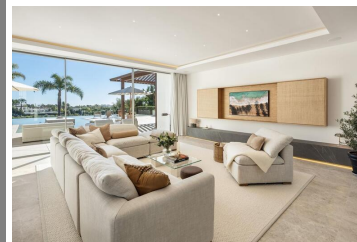

6 soverom Villa til salgs i Marbella, Málaga

10.950.000€

Ubicada en la prestigiosa Golf Valley de Nueva Andalucía, Villa Olivia es una impresionante fusión de elegancia mediterránea y toques contemporáneos de estilo balinés. Situada en una parcela en primera línea de golf, esta extraordinaria residencia ofrece vistas panorámicas al mar, a los frondosos campos de golf y a la icónica montaña de La Concha. Con su armoniosa combinación de arquitectura y diseño, la villa crea un refugio sereno para quienes buscan un lujo sofisticado en Marbella.

El interior destaca por un diseño de planta abierta, realizado por una paleta de colores neutros y una abundante luz natural. La cocina moderna, equipada con electrodomésticos de última generación, se integra perfectamente con las amplias áreas de estar y comedor. Las puertas de cristal, que van del suelo al techo, se abren a amplias terrazas, ofreciendo una transición fluida entre los espacios interiores y exteriores. La villa cuenta con cinco lujosos dormitorios, incluido un magnífico dormitorio principal con acceso a la terraza, vestidor y un elegante baño en suite.

Las amplias comodidades de Villa Olivia elevan el concepto de vida de lujo. La piscina infinita, con vistas ininterrumpidas al campo de golf, es un punto focal impresionante, mientras que el spa privado, equipado con jacuzzi y sauna, proporciona un santuario de relajación. Entre sus otras características destacadas se incluyen un cine en casa, un gimnasio totalmente equipado y una sala de entretenimiento versátil, ofreciendo infinitas oportunidades para el ocio y la recreación.