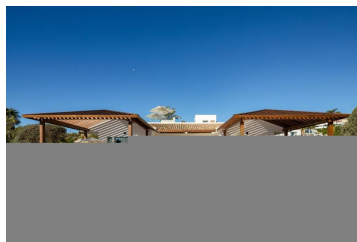

6 soverom Villa til salgs i Marbella, Málaga

10.950.000€

Ubicada en la prestigiosa Golf Valley de Nueva Andalucía, Villa Olivia es una impresionante fusión de elegancia mediterránea y toques contemporáneos de estilo balinés. Situada en una parcela en primera línea de golf, esta extraordinaria residencia ofrece vistas panorámicas al mar, a los frondosos campos de golf y a la icónica montaña de La Concha. Con su armoniosa combinación de arquitectura y diseño, la villa crea un refugio sereno para quienes buscan un lujo sofisticado en Marbella.

El interior destaca por un diseño de planta abierta, realizado por una paleta de colores neutros y una abundante luz natural. La cocina moderna, equipada con electrodomésticos de última generación, se integra perfectamente con las amplias áreas de estar y comedor. Las puertas de cristal, que van del suelo al techo, se abren a amplias terrazas, ofreciendo una transición fluida entre los espacios interiores y exteriores. La villa cuenta con cinco lujosos dormitorios, incluido un magnífico dormitorio principal con acceso a la terraza, vestidor y un elegante baño en suite.

Las amplias comodidades de Villa Olivia elevan el concepto de vida de lujo. La piscina infinita, con vistas ininterrumpidas al campo de golf, es un punto focal impresionante, mientras que el spa privado, equipado con jacuzzi y sauna, proporciona un santuario de relajación. Entre sus otras características destacadas se incluyen un cine en casa, un gimnasio totalmente equipado y una sala de entretenimiento versátil, ofreciendo infinitas oportunidades para el ocio y la recreación.