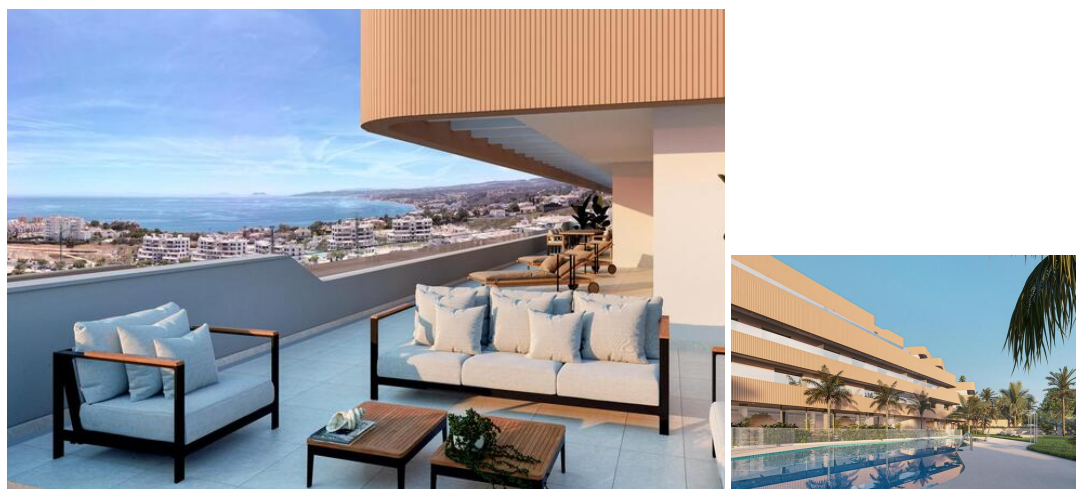

3 Cuarto Apartamento en venta en Estepona, Málaga

1.104.000€

Magnífico penthouse de lujo con un diseño moderno en las proximidades del puerto deportivo de Estepona.

Lujoso apartamento contemporáneo en las cercanías del puerto deportivo de Estepona, que ofrece 3 habitaciones y 2 baños. Esta residencia cuenta con una sala de estar sumamente amplia que conecta elegantemente con un área exterior, complementada por una cocina de concepto abierto con una isla central y una sala de lavandería independiente. La suite principal, un refugio de tranquilidad, incluye un baño exclusivo, vestidor y acceso a la terraza que brinda vistas impresionantes. La segunda habitación, igualmente bien diseñada, cuenta con su propio baño independiente y armarios empotrados. Además, este hogar exclusivo incluye una plaza de estacionamiento privada y un espacio de almacenamiento, ambos ubicados en el garaje subterráneo con acceso fácil mediante ascensor.

Ubicado en un complejo residencial cerrado, goza de una posición privilegiada en el codiciado centro de Estepona, en una parcela elevada que ofrece vistas panorámicas al mar. Este enclave exclusivo ofrece una gama completa de instalaciones residenciales, entre las que se incluyen jardines exquisitos, una piscina central de dimensiones generosas, una piscina infantil, un gimnasio y una piscina climatizada.

Esta residencia se encuentra en una de las zonas residenciales más distinguidas del centro de Estepona. A pocos pasos del puerto deportivo de Estepona, este lugar ofrece cercanía a una variada selección de restaurantes, supermercados y tiendas, así como a las mejores playas de la región, como La Rada y El Cristo. Asimismo, está convenientemente próximo al corazón de la ciudad, al nuevo paseo marítimo y a la torre turística. Con fácil acceso a la autopista A-7, que conecta Estepona con Marbella, Gibraltar y el Aeropuerto de Málaga, ya sea en transporte público o vehículo propio.