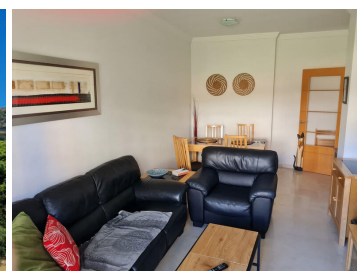

## 2 soverom Leilighet for langtidsleie i Benalmadena, Málaga

1.350€ p/m

upåklagelig tilstand, i nærheten av transport, kort avstand til butikker, i nærheten av golf, rett i fronten av golfbanen, utstyrt kjøkken, eb suite baderom, klimaanlegg, strøm, felles hage, terrasse, garasje, undergrunnsparkeing, felles basseng, elektronisk inngangssystem, anlegg med porter, løft, marmorgulv, innebygget garderobeskap, doble vinduer, møblert, kort avstand til skoler, treningsrom, paddle tennis, kort avstand til restauranter, utsikt mot golfbane, golfanlegg