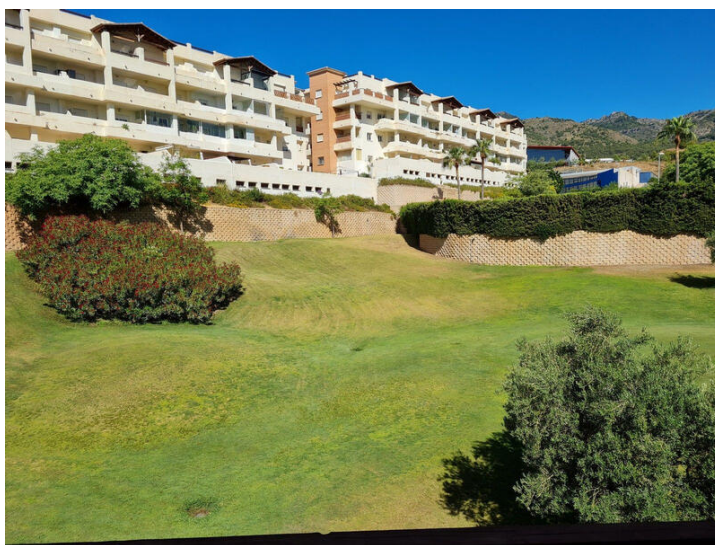

## 2 soverom Leilighet for langtidsleie i Benalmadena, Málaga

1.350€ p/m

upåklagelig tilstand, i nærheten av transport, kort avstand til butikker, i nærheten av golf, rett i fronten av golfbanen, utstyrt kjøkken, eb suite baderom, klimaanlegg, strøm, felles hage, terrasse, garasje, undergrunnsparkeing, felles basseng, elektronisk inngangssystem, anlegg med porter, løft, marmorgulv, innebygget garderobeskap, doble vinduer, møblert, kort avstand til skoler, treningsrom, paddle tennis, kort avstand til restauranter, utsikt mot golfbane, golfanlegg