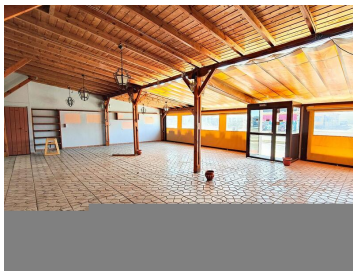

3 soverom Villa til salgs i Calpe, Alicante

349.000€

La Costa Blanca sorprende con rincones maravillosos como Calpe, localidad para atraparte y enamorarte con sus encantos tan extraordinarios como fascinantes, donde está ubicado este precioso adosado con vistas al mar. Una de las joyas del Mediterráneo, municipio muy demandado por el turismo, rica en playas, calas, gastronomía y dominada por la imponente imagen del peñón de Ifach. Municipio en el cual es ideal para invertir o vivir todo el año. La vivienda es un bungalow de dos plantas, consta de 149m² y se divide en: PRIMERA PLANTA Salón amplio y luminoso con un decorado moderno precioso. Cocina independiente con capacidad de almacenamiento y con puerta corredera pudiendo enlazarla con el comedor. Ambas estancias con acceso directo a un balcón grande con orientación este y vistas al mar. Un cuarto de baño completo con plato de ducha, mampara de cristal. Un dormitorio doble con armarios empotrados. PLANTA BAJA Dos dormitorios dobles con armarios empotrados. Una habitación muy grande con techo alto con posibilidad de transformar en lo que uno desee. Un trastero. Un cuarto de baño con bañera de diseño. Una terraza maravillosa, césped, chillout, barbacoa.... El inmueble es del año 2011, no se quedaría amueblado y está reformado. Tiene los ventanales de climalit doble cristal, mosquiteras, suelos parqué, aire acondicionado frío y calor por conductos, estufa de pelles y alarma. Dispone de piscina comunitaria, campo fútbol, solárium y vado en la entrada incluidos en el precio. Muebles y electrodomésticos negociables. ¡¡No pierdas la oportunidad de venir a verlo, estaremos encantados de atenderle!! TE AYUDAMOS CON LA HIPOTECA

-  3 soverom
- Balcon
- armarios empotrados
- piscina
- Ventanas climalit doble acristalamiento

-  2 bad
- Vistas Al mar
- terraza
- Trastero
- Pista de fútbol

-  149m² Bygg størrelse
- aire acondicionado
- barbacoa
- Cocina Independiente
- X