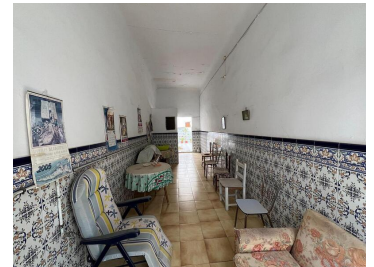

3 soverom Villa til salgs i Calpe, Alicante

349.000€

La Costa Blanca sorprende con rincones maravillosos como Calpe, localidad para atraparte y enamorarte con sus encantos tan extraordinarios como fascinantes, donde está ubicado este precioso adosado con vistas al mar. Una de las joyas del Mediterráneo, municipio muy demandado por el turismo, rica en playas, calas, gastronomía y dominada por la imponente imagen del peñón de Ifach. Municipio en el cual es ideal para invertir o vivir todo el año. La vivienda es un bungalow de dos plantas, consta de 149m² y se divide en: PRIMERA PLANTA Salón amplio y luminoso con un decorado moderno precioso. Cocina independiente con capacidad de almacenamiento y con puerta corredera pudiendo enlazarla con el comedor. Ambas estancias con acceso directo a un balcón grande con orientación este y vistas al mar. Un cuarto de baño completo con plato de ducha, mampara de cristal. Un dormitorio doble con armarios empotrados. PLANTA BAJA Dos dormitorios dobles con armarios empotrados. Una habitación muy grande con techo alto con posibilidad de transformar en lo que uno desee. Un trastero. Un cuarto de baño con bañera de diseño. Una terraza maravillosa, césped, chillout, barbacoa.... El inmueble es del año 2011, no se quedaría amueblado y está reformado. Tiene los ventanales de climalit doble cristal, mosquiteras, suelos parqué, aire acondicionado frío y calor por conductos, estufa de pelles y alarma. Dispone de piscina comunitaria, campo fútbol, solárium y vado en la entrada incluidos en el precio. Muebles y electrodomésticos negociables. ¡¡No pierdas la oportunidad de venir a verlo, estaremos encantados de atenderle!! TE AYUDAMOS CON LA HIPOTECA

-  3 soverom
- Balcon
- armarios empotrados
- piscina
- Ventanas climalit doble acristalamiento

-  2 bad
- Vistas Al mar
- terraza
- Trastero
- Pista de fútbol

-  149m² Bygg størrelse
- aire acondicionado
- barbacoa
- Cocina Independiente
- X