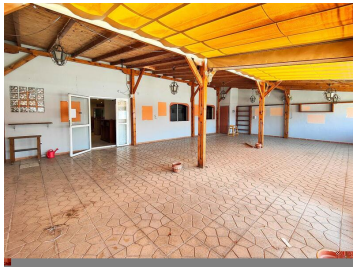

3 soverom Villa til salgs i Calpe, Alicante

349.000€

La Costa Blanca sorprende con rincones maravillosos como Calpe, localidad para atraparte y enamorarte con sus encantos tan extraordinarios como fascinantes, donde está ubicado este precioso adosado con vistas al mar. Una de las joyas del Mediterráneo, municipio muy demandado por el turismo, rica en playas, calas, gastronomía y dominada por la imponente imagen del peñón de Ifach. Municipio en el cual es ideal para invertir o vivir todo el año. La vivienda es un bungalow de dos plantas, consta de 149m² y se divide en: PRIMERA PLANTA Salón amplio y luminoso con un decorado moderno precioso. Cocina independiente con capacidad de almacenamiento y con puerta corredera pudiendo enlazarla con el comedor. Ambas estancias con acceso directo a un balcón grande con orientación este y vistas al mar. Un cuarto de baño completo con plato de ducha, mampara de cristal. Un dormitorio doble con armarios empotrados. PLANTA BAJA Dos dormitorios dobles con armarios empotrados. Una habitación muy grande con techo alto con posibilidad de transformar en lo que uno desee. Un trastero. Un cuarto de baño con bañera de diseño. Una terraza maravillosa, césped, chillout, barbacoa.... El inmueble es del año 2011, no se quedaría amueblado y está reformado. Tiene los ventanales de climalit doble cristal, mosquiteras, suelos parqué, aire acondicionado frío y calor por conductos, estufa de pelles y alarma. Dispone de piscina comunitaria, campo fútbol, solárium y vado en la entrada incluidos en el precio. Muebles y electrodomésticos negociables. ¡¡No pierdas la oportunidad de venir a verlo, estaremos encantados de atenderle!! TE AYUDAMOS CON LA HIPOTECA

-  3 soverom
- Balcon
- armarios empotrados
- piscina
- Ventanas climalit doble acristalamiento

-  2 bad
- Vistas Al mar
- terraza
- Trastero
- Pista de fútbol

-  149m² Bygg størrelse
- aire acondicionado
- barbacoa
- Cocina Independiente
- X