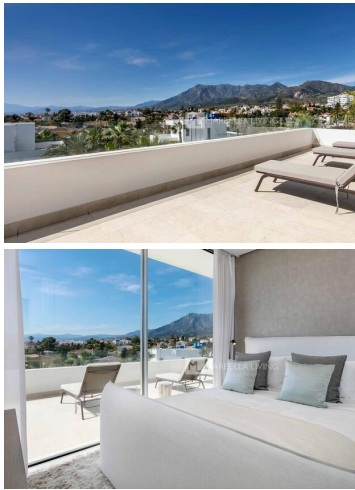

4 sl apkl m erW TrVsi Vbs rn i kEpW t pV, sTpMh áV oi  
g3l. . 3 . . 5

thisDesc

 3 soverom  
 650m<sup>2</sup> Tomtestørrelse

 3 bad  
 Privat basseng

 404m<sup>2</sup> Bygg størrelse

, rpoT l m sl m mi kEpt sØkps i a n i kEpW brar0o