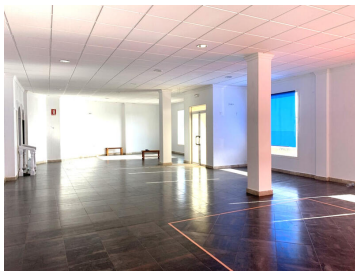

## 2 soverom Forretningseiendom for langtidsleie i Albox, Almería

600€ p/m

 2 soverom  
 146m<sup>2</sup> Tomtestørrelse

 2 bad

 146m<sup>2</sup> Bygg størrelse