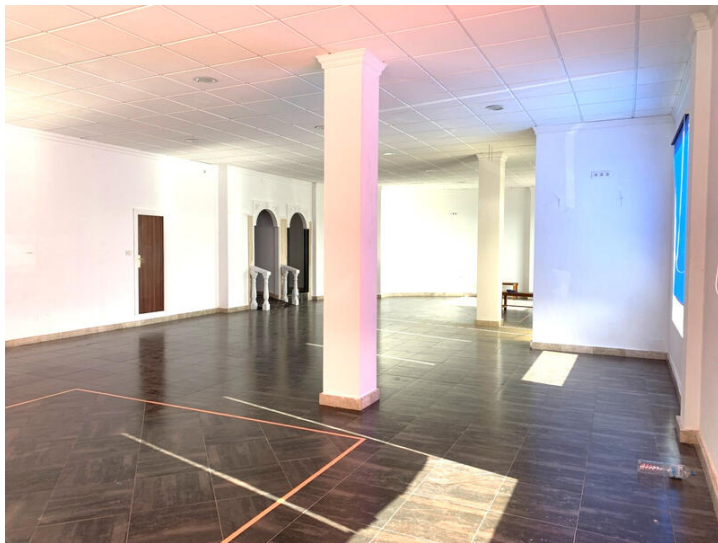

## 2 soverom Forretningseiendom for langtidsleie i Albox, Almería

600€ p/m

 2 soverom  
 146m<sup>2</sup> Tomtestørrelse

 2 bad

 146m<sup>2</sup> Bygg størrelse