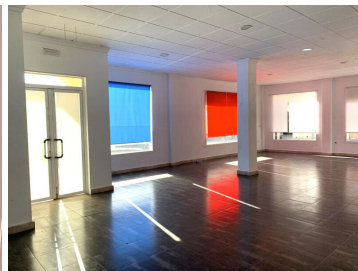

## 2 soverom Forretningseiendom for langtidsleie i Albox, Almería

600€ p/m

 2 soverom  
 146m<sup>2</sup> Tomtestørrelse

 2 bad

 146m<sup>2</sup> Bygg størrelse