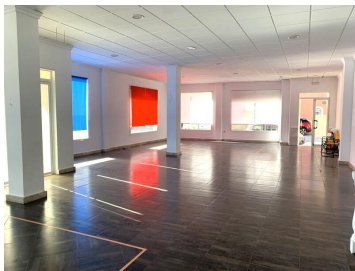

## 2 soverom Forretningseiendom for langtidsleie i Albox, Almería

600€ p/m

 2 soverom  
 146m<sup>2</sup> Tomtestørrelse

 2 bad

 146m<sup>2</sup> Bygg størrelse