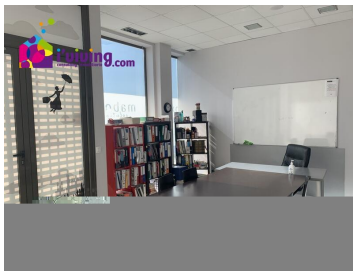

Forretningseiendom for langtidsleie i Albox, Almería

900€ p/m

 0 soverom
 100m² Tomtestørrelse

 0 bad
 elevator

 100m² Bygg størrelse
 bright