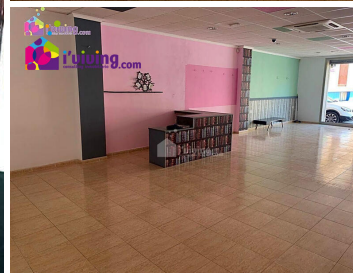

## 1 soverom Forretningseiendom for langtidsleie i Albox, Almería

500€ p/m

 1 soverom  
 118m<sup>2</sup> Tomtestørrelse

 1 baderom  
 elevator

 118m<sup>2</sup> Bygg størrelse  
 bright