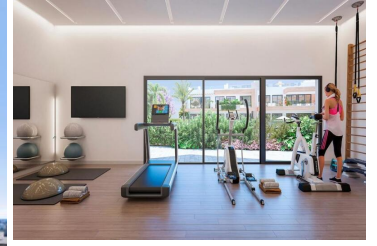

2 slaapkamer Appartement Te koop in Atalaya Isdabe, Málaga

475.000€

nieuwbouw, in de omgeving van vervoer, dicht bij stad, dicht bij de zee, dicht bij de golf, dichtbij alle voorzieningen, badkamer, Air conditioning, stad gas, elektriciteit, water, Tuin, Terras, dakterras, garage, Zwembad, kinderbad, elektronische entry systeem, Gated complexe, Lift, ADSL, Hoeslaken kasten, dubbele beglazing, Gymnasium, Jacuzzi, uitzicht op zee, opslagruimte, open keuken, dicht bij de restaurants