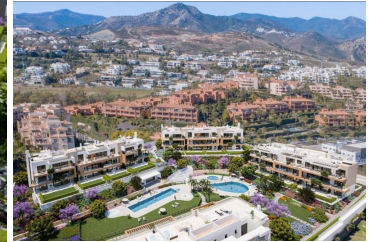

2 slaapkamer Appartement Te koop in Atalaya Isdabe, Málaga

475.000€

nieuwbouw, in de omgeving van vervoer, dicht bij stad, dicht bij de zee, dicht bij de golf, dichtbij alle voorzieningen, badkamer, Air conditioning, stad gas, elektriciteit, water, Tuin, Terras, dakterras, garage, Zwembad, kinderbad, elektronische entry systeem, Gated complexe, Lift, ADSL, Hoeslaken kasten, dubbele beglazing, Gymnasium, Jacuzzi, uitzicht op zee, opslagruimte, open keuken, dicht bij de restaurants