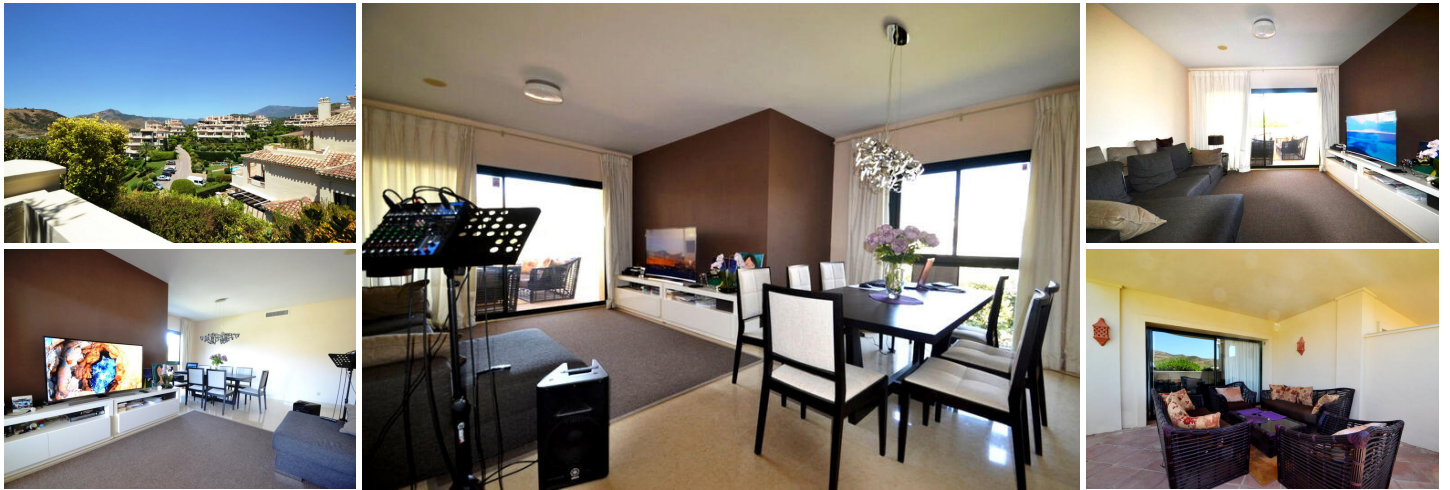

2 slaapkamer Appartement Te koop in Atalaya Isdabe, Málaga

380.000€

Onbevleete voorwaarde, in de omgeving van vervoer, dicht bij stad, dicht bij de zee, dichtbij winkels, dicht bij de poort, dicht bij de golf, inbouwkeuken, badkamer, Air conditioning, gemeenschappelijke tuin, aangelegde tuinen, Terras, overdekt terras, garage, parkeren, ondergrondse parkeergarage, overdekt zwembad, gemeenschappelijk zwembad, verwarmd zwembad, 24-uurs receptie, elektronische entry systeem, Gated complexe, Lift, marmeren vloeren, Hoeslaken kasten, dubbele beglazing, ongemeubileerde, dicht bij scholen, mindervaliden, Tuin & zwembad uitzicht, uitzicht op de bergen, uitzicht op zee, opslagruimte, dicht bij meer, golfspel uitzichten, Golf complexe

 2 slaapkamers
 Zwembad

 2 badkamers

 118m² Bouwgrootte